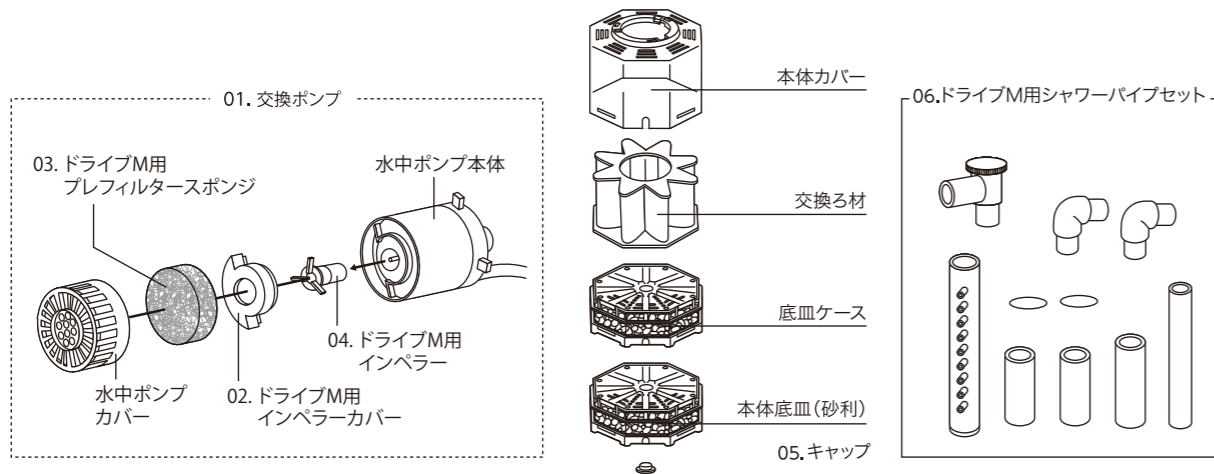

水作エイト ドライブ

※本価格表の価格はすべて税抜き表示となっております。

商品名	入数	希望小売価格	JANコード
	内入数		
01 交換ポンプ	12 —	1,200円	4 974105 001223
02 インペラーカバー	— —	150円	4 974105 001292
03 プレフィルタースポンジ	— —	200円	4 974105 001285
04 インペラー	24 —	500円	4 974105 001230
05 キャップ	— —	100円	4 974105 001254
06 シャワーパイプセット	— —	600円	4 974105 001261

ボトムフィルター

※本価格表の価格はすべて税抜き表示となっております。

商品名	入数	希望小売価格	JANコード
	内入数		
01 フィットシリーズ用 接続パイプセット	— —	350円	4 974105 002596
02 パイプユニット 接続パーツ	— —	200円	4 974105 002671
03 ボトムフィルター 共通エアレーションセット	— —	400円	4 974105 002688
04 ミニ用 エアレーションパイプユニット	— —	650円	4 974105 002695
05 S用 エアレーションパイプユニット	— —	650円	4 974105 002701
06 M用 エアレーションパイプユニット	— —	650円	4 974105 002718

水作エイト ドライブM