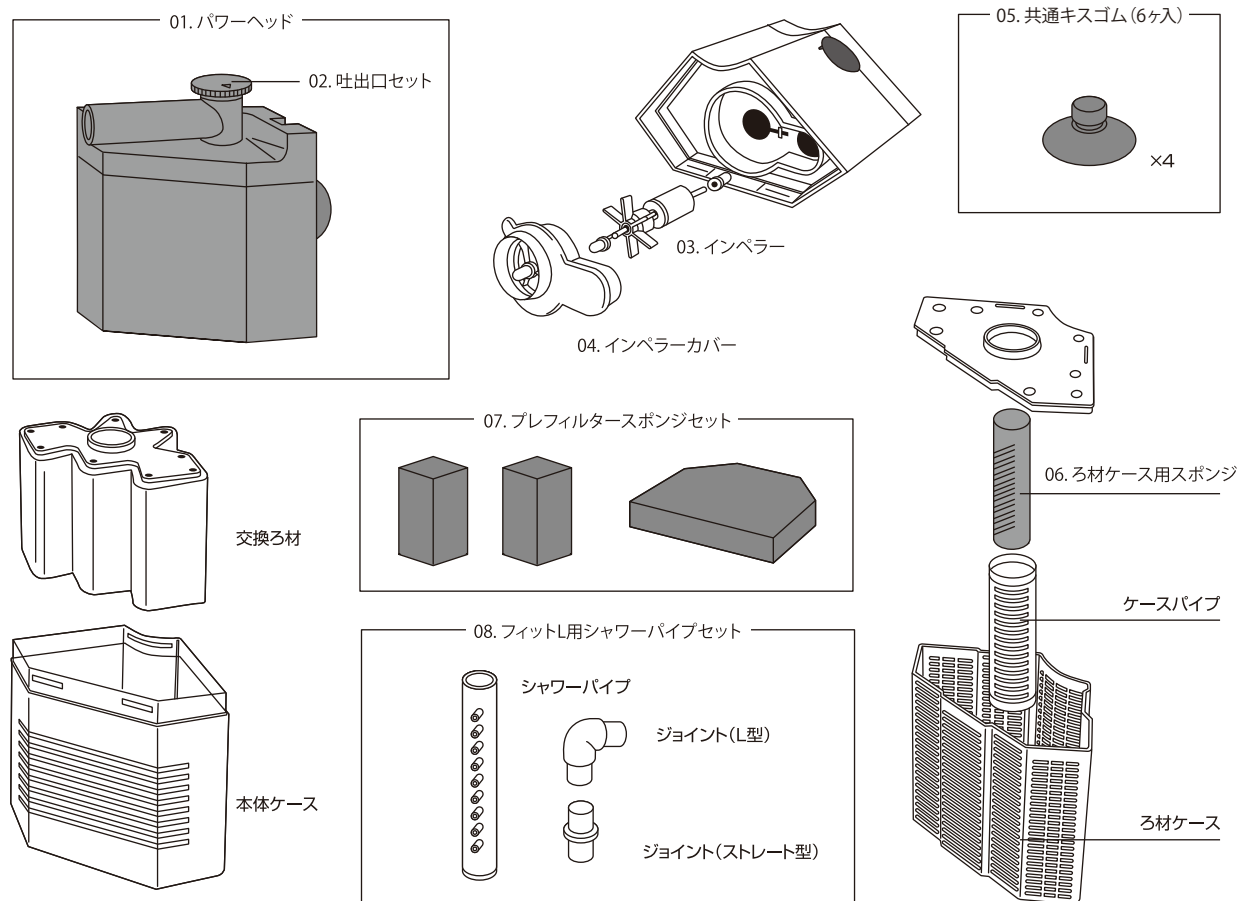

フィット [PRO] L / タートルフィルター L

※本価格表の価格はすべて税抜き表示となっております。

商品名	入数	希望小売価格	JANコード
	内入数		
01 L パワーヘッド	—	2,000円	4 974105 012526
02 L 吐出口セット	—	250円	4 974105 012557
03 L インペラー	—	650円	4 974105 012533
04 L インペラーカバー	—	200円	4 974105 012540
05 水作フィルター用 共通キスゴム (6ヶ入)	500 25×20	360円	4 974105 008482
06 L ろ材ケース用スポンジ	—	250円	4 974105 012571
07 L プレフィルタースポンジセット	—	300円	4 974105 012564
08 L シャワーパイプセット	—	350円	4 974105 012519

スペースパワーフィット[PRO] L / タートルフィルター L

パネルフィルター

※本価格表の価格はすべて税抜き表示となっております。

商品名	入数	希望小売価格	JANコード
	内入数		
01 吐出口	—	200円	4 974105 000370
02 エアパイプ	—	150円	4 974105 000387
03 プラストンミニ 2ヶ入	500 25×20	200円	4 974105 008475
04 エアパイプカバー	—	350円	4 974105 000394
05 バイパスカバー	—	200円	4 974105 000400
06 水作フィルター用 共通キスゴム (6ヶ入)	500 25×20	360円	4 974105 008482
07 バイパスキャップ	—	200円	4 974105 000417