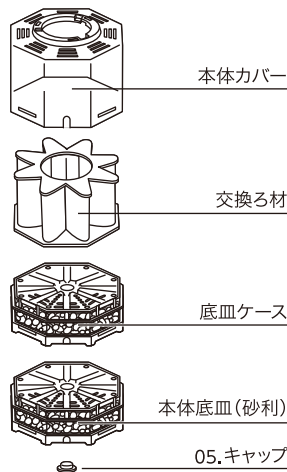

水作エイト ドライブ

※本価格表の価格はすべて税抜き表示となっております。

	商品名	入数			希望小売価格	JANコード
		内入数				
01	ドライブ交換ポンプ	12			1,200円	4 974105 001223
02	ドライブインペラーカバー	—			150円	4 974105 001292
03	ドライブプレフィルタースポンジ	—			200円	4 974105 001285
04	ドライブインペラー	24			500円	4 974105 001230
05	ドライブキャップ	—			100円	4 974105 001254
06	ドライブシャワーパイプセット	—			600円	4 974105 001261

水作エイト ドライブM