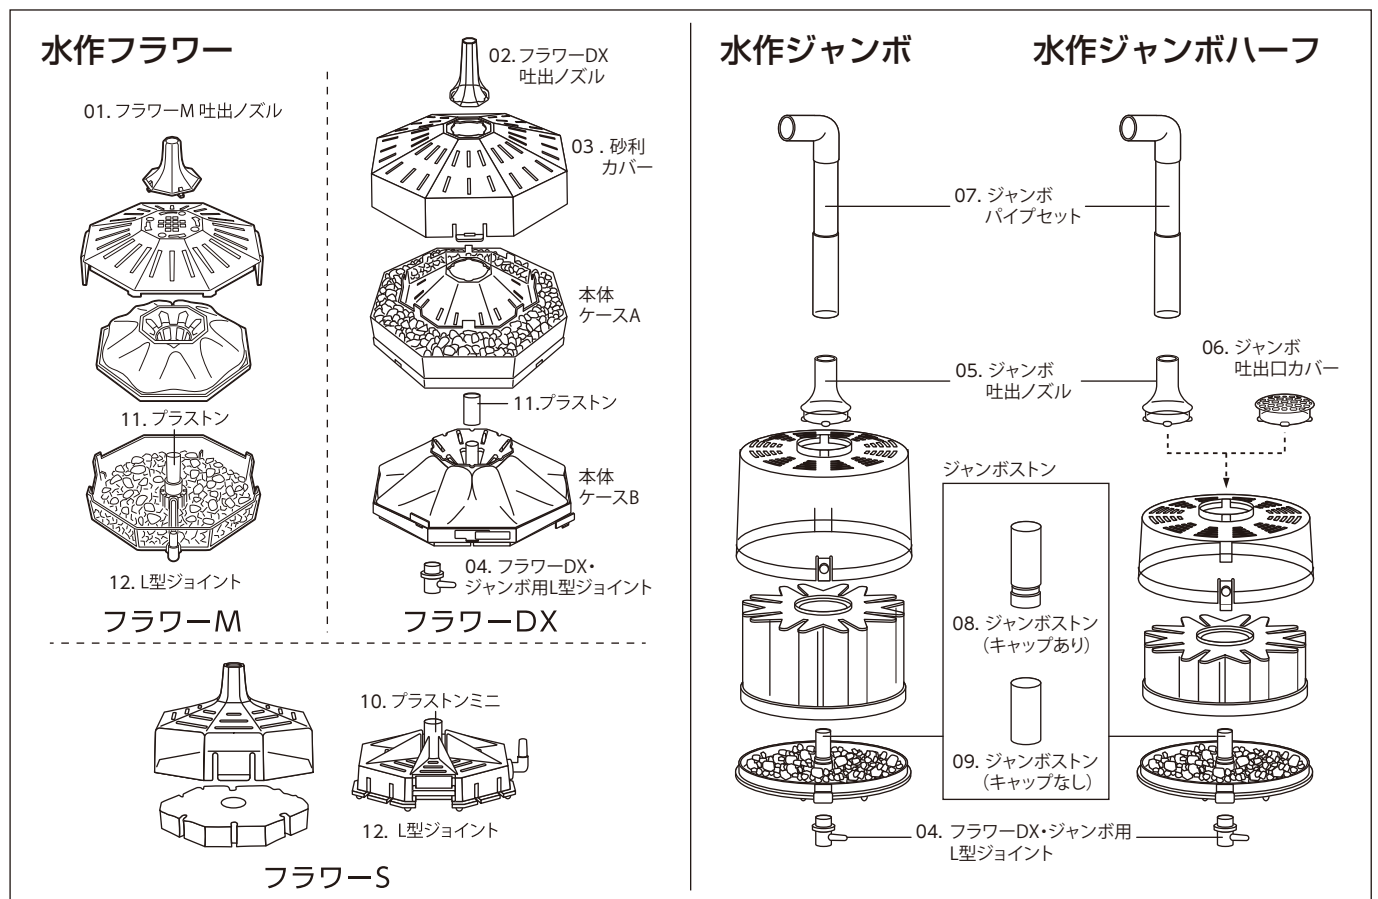

水作フラワー／水作ジャンボ

※本価格表の価格はすべて税抜き表示となっております。

商品名	入数	希望小売価格	JANコード
	内入数		
01 フラワーM吐出ノズル	—	150円	4 974105 001193
02 フラワーDX吐出ノズル	—	150円	4 974105 005047
03 フラワーDX砂利カバー	—	800円	4 974105 005054
04 フラワーDX・ジャンボL型ジョイント	—	70円	4 974105 003067
05 ジャンボ吐出ノズル	—	450円	4 974105 003050
06 ジャンボ吐出口カバー	—	450円	4 974105 003036
07 ジャンボパイプセット	—	900円	4 974105 003043
08 ジャンボストン (キャップあり)	—	250円	4 974105 008062
09 ジャンボストン (キャップなし)	—	200円	
10 プラストンミニ 2個入 対応機種：エイトコアミニ、フラワーS、パネルフィルター	500 25×20	220円	4 974105 008475
11 プラストン 2個入 対応機種：エイトS・M、エイトコアS・M・L、フラワーM・DX、ボトムフィルター	500 25×20	220円	4 974105 008451
12 ジョイント ストレート3個、L型3個／対応機種：エイトコアミニ・S・M・L、フラワーS・M、ボトムフィルター	720 36×20	160円	4 974105 008468

N