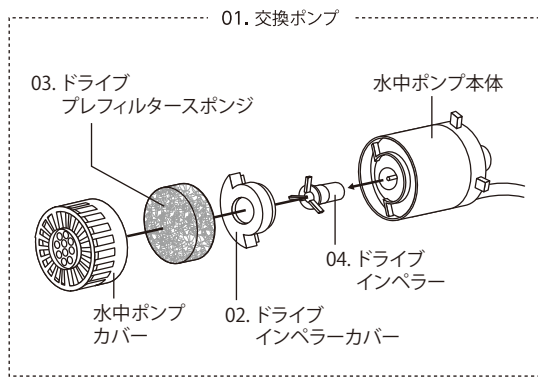

水作エイト ドライブ

※本価格表の価格はすべて税抜き表示となっております。

	商品名	入数			希望小売価格	JANコード
		内入数				
01	ドライブ交換ポンプ	12			1,200円	4 974105 001223
02	ドライブインペラーカバー	—			150円	4 974105 001292
03	ドライブプレフィルタースポンジ	—			200円	4 974105 001285
04	ドライブインペラー	24			500円	4 974105 001230
05	ドライブキャップ	—			100円	4 974105 001254
06	ドライブシャワーパイプセット	—			600円	4 974105 001261

水作エイト ドライブM