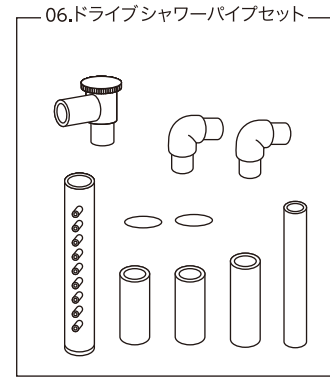

水作エイト ドライブ

※本価格表の価格はすべて税抜き表示となっております。

	商品名	入数			希望小売価格	JANコード
		内入数				
01	ドライブ交換ポンプ	12			1,200円	4 974105 001223
02	ドライブインペラーカバー	—			150円	4 974105 001292
03	ドライブプレフィルタースポンジ	—			200円	4 974105 001285
04	ドライブインペラー	24			500円	4 974105 001230
05	ドライブキャップ	—			100円	4 974105 001254
06	ドライブシャワーパイプセット	—			600円	4 974105 001261

水作エイト ドライブM