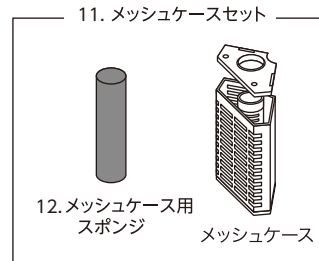

フィットプラス/タートルフィルター シリーズ

※本価格表の価格はすべて税抜き表示となっております。

商品名	入数	希望小売価格	JANコード
	内入数		
01 フィットS・M/タートルフィルターS 吐出口セットホワイト	— —	200円	4 974105 003319
02 フィットS・M/タートルフィルターS 吐出口セットブラック	— —	200円	4 974105 004477
03 フィットS・M/タートルフィルターS 流量調節ツマミホワイト	— —	150円	4 974105 003357
04 フィットS・M/タートルフィルターS 流量調節ツマミブラック	— —	150円	4 974105 003364
05 フィットS・M/タートルフィルターS インペラー	10 —	500円	4 974105 004521
06 フィットS・M/タートルフィルターS インペラーカバーホワイト	— —	150円	4 974105 003333
07 フィットS・M/タートルフィルターS インペラーカバーブラック	— —	150円	4 974105 004668
08 水作フィルター共通キスゴム 6個入	500 25×20	360円	4 974105 008482
09 水作フィルター共通キスゴムバルク	100 —	—	
10 フィットS・M/タートルフィルターS スポンジセット	10 —	200円	4 974105 004484
11 フィットS・M/タートルフィルターS メッシュケース	10 —	500円	4 974105 004491
12 フィットS・M/タートルフィルターS メッシュケース用スポンジ	10 —	200円	4 974105 004538
13 フィットS・M/タートルフィルターS シャワーパイプ3点セットホワイト (※1)	10 —	300円	4 974105 003340
14 フィットS・M/タートルフィルターS シャワーパイプ3点セットブラック (※1)	10 —	300円	4 974105 004460
15 フィットS・M/タートルフィルターS シャワーパイプ6点セット (※2)	10 —	400円	4 974105 030056
16 フィットS・M/タートルフィルターS ディフューザーパイプセット	10 —	400円	4 974105 004675
17 フィットS・M/タートルフィルターS ハーフメッシュケースセット (ろ材ケース)	— —	350円	4 974105 003258
18 フィット/タートルフィルター ハーフメッシュケース用スポンジ	— —	150円	4 974105 003265
19 フィットS・M/タートルフィルターS パワーヘッド用ストレーナーホワイト	— —	200円	4 974105 003326
20 フィットS・M/タートルフィルターS パワーヘッド用ストレーナーブラック	— —	200円	4 974105 003241

※1 フィットシリーズに標準装備 ※2 タートルシリーズに標準装備

スペースパワーフィットプラスS・M(ブラック・ホワイト) / タートルフィルタープラス

09. 共通キスゴム (1個)

ハーフメッシュケース

エアフィットプラスS・M

09. 共通キスゴム (1個)

スペースパワーフィットS・M タートルフィルター

本体カバー 交換ろ材 本体トレー