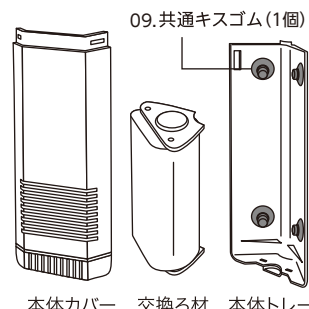

フィットプラス/タートルフィルター シリーズ

※本価格表の価格はすべて税抜き表示となっております。

商品名	入数	希望小売価格	JANコード
	内入数		
01 フィットS・M/タートルフィルターS 吐出口セットホワイト	— —	200円	4 974105 003319
02 フィットS・M/タートルフィルターS 吐出口セットブラック	— —	200円	4 974105 004477
03 フィットS・M/タートルフィルターS 流量調節ツマミホワイト	— —	150円	4 974105 003357
04 フィットS・M/タートルフィルターS 流量調節ツマミブラック	— —	150円	4 974105 003364
05 フィットS・M/タートルフィルターS インペラー	10 —	500円	4 974105 004521
06 フィットS・M/タートルフィルターS インペラーカバーホワイト	— —	150円	4 974105 003333
07 フィットS・M/タートルフィルターS インペラーカバーブラック	— —	150円	4 974105 004668
08 水作フィルター共通キスゴム 6個入	500 25×20	360円	4 974105 008482
09 水作フィルター共通キスゴムバルク	100 —	—	
10 フィットS・M/タートルフィルターS スポンジセット	10 —	200円	4 974105 004484
11 フィットS・M/タートルフィルターS メッシュケース	10 —	500円	4 974105 004491
12 フィットS・M/タートルフィルターS メッシュケース用スポンジ	10 —	200円	4 974105 004538
13 フィットS・M/タートルフィルターS シャワーパイプ3点セットホワイト (※1)	10 —	300円	4 974105 003340
14 フィットS・M/タートルフィルターS シャワーパイプ3点セットブラック (※1)	10 —	300円	4 974105 004460
15 フィットS・M/タートルフィルターS シャワーパイプ6点セット (※2)	10 —	400円	4 974105 030056
16 フィットS・M/タートルフィルターS ディフューザーパイプセット	10 —	400円	4 974105 004675
17 フィットS・M/タートルフィルターS ハーフメッシュケースセット (ろ材ケース)	— —	350円	4 974105 003258
18 フィット/タートルフィルター ハーフメッシュケース用スポンジ	— —	150円	4 974105 003265
19 フィットS・M/タートルフィルターS パワーヘッド用ストレーナーホワイト	— —	200円	4 974105 003326
20 フィットS・M/タートルフィルターS パワーヘッド用ストレーナーブラック	— —	200円	4 974105 003241

※1 フィットシリーズに標準装備 ※2 タートルシリーズに標準装備

スペースパワーフィットプラスS・M(ブラック・ホワイト) / タートルフィルタープラス

09. 共通キスゴム (1個)

ハーフメッシュケース

エアフィットプラスS・M

09. 共通キスゴム (1個)

スペースパワーフィットS・M タートルフィルター

本体カバー 交換ろ材 本体トレー