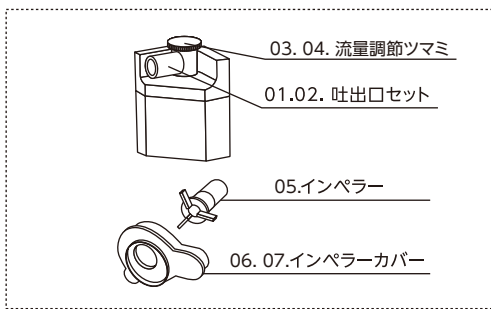

フィットプラス/タートルフィルター シリーズ

※本価格表の価格はすべて税抜き表示となっております。

商品名	入数	希望小売価格	JANコード
	内入数		
01 フィットS・M/タートルフィルターS 吐出口セットホワイト	— —	200円	4 974105 003319
02 フィットS・M/タートルフィルターS 吐出口セットブラック	— —	200円	4 974105 004477
03 フィットS・M/タートルフィルターS 流量調節ツマミホワイト	— —	150円	4 974105 003357
04 フィットS・M/タートルフィルターS 流量調節ツマミブラック	— —	150円	4 974105 003364
05 フィットS・M/タートルフィルターS インペラー	10 —	500円	4 974105 004521
06 フィットS・M/タートルフィルターS インペラーカバーホワイト	— —	150円	4 974105 003333
07 フィットS・M/タートルフィルターS インペラーカバーブラック	— —	150円	4 974105 004668
08 水作フィルター共通キスゴム 6個入	500 25×20	360円	4 974105 008482
09 水作フィルター共通キスゴムバルク	100 —	—	
10 フィットS・M/タートルフィルターS スポンジセット	10 —	200円	4 974105 004484
11 フィットS・M/タートルフィルターS メッシュケース	10 —	500円	4 974105 004491
12 フィットS・M/タートルフィルターS メッシュケース用スポンジ	10 —	200円	4 974105 004538
13 フィットS・M/タートルフィルターS シャワーパイプ3点セットホワイト (※1)	10 —	300円	4 974105 003340
14 フィットS・M/タートルフィルターS シャワーパイプ3点セットブラック (※1)	10 —	300円	4 974105 004460
15 フィットS・M/タートルフィルターS シャワーパイプ6点セット (※2)	10 —	400円	4 974105 030056
16 フィットS・M/タートルフィルターS ディフューザーパイプセット	10 —	400円	4 974105 004675
17 フィットS・M/タートルフィルターS ハーフメッシュケースセット (ろ材ケース)	— —	350円	4 974105 003258
18 フィット/タートルフィルター ハーフメッシュケース用スポンジ	— —	150円	4 974105 003265
19 フィットS・M/タートルフィルターS パワーヘッド用ストレーナーホワイト	— —	200円	4 974105 003326
20 フィットS・M/タートルフィルターS パワーヘッド用ストレーナーブラック	— —	200円	4 974105 003241

※1 フィットシリーズに標準装備 ※2 タートルシリーズに標準装備

スペースパワーフィットプラスS・M(ブラック・ホワイト) / タートルフィルタープラス

09. 共通キスゴム (1個)

ハーフメッシュケース

エアフィットプラスS・M

09. 共通キスゴム (1個)

スペースパワーフィットS・M タートルフィルター

本体カバー 交換ろ材 本体トレー