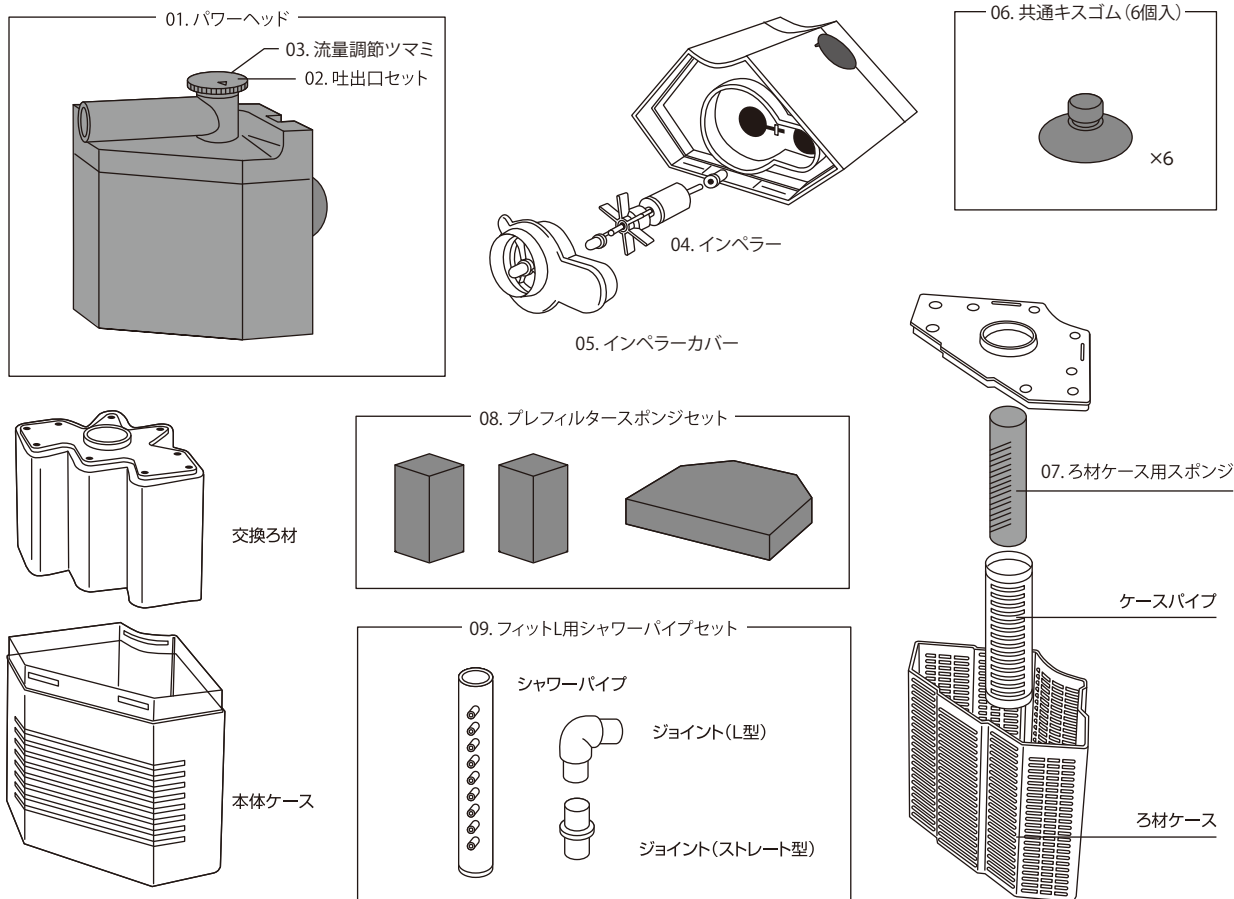

フィット[PRO]L / タートルフィルターL

※本価格表の価格はすべて税抜き表示となっております。

商品名	入数	希望小売価格	JANコード
	内入数		
01 フィットL/タートルフィルターLパワーヘッド	— —	2,000円	4 974105 012526
02 フィットL/タートルフィルターL吐出口セット	— —	250円	4 974105 012557
03 フィットL/タートルフィルターL流量調節ツマミ	— —	200円	4 974105 012588
04 フィットL/タートルフィルターLインペラー	— —	650円	4 974105 012533
05 フィットL/タートルフィルターLインペラーカバー	— —	200円	4 974105 012540
06 水作フィルター共通キスゴム 6個入	— —	360円	4 974105 008482
07 フィットL/タートルフィルターLろ材ケース用スポンジ	— —	250円	4 974105 012571
08 フィットL/タートルフィルターLプレフィルタースポンジセット	— —	300円	4 974105 012564
09 フィットL/タートルフィルターLシャワーパイプセット	— —	350円	4 974105 012519

スペースパワーフィット[PRO] L / タートルフィルター L

※ろ材ケースは P10 に記載されています。