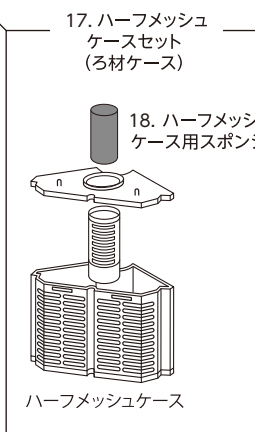

フィットプラス/タートルフィルター シリーズ

※本価格表の価格はすべて税抜き表示となっております。

商品名	入数	希望小売価格	JANコード
	内入数		
01 フィットS・M/タートルフィルターS 吐出口セットホワイト	— —	200円	4 974105 003319
02 フィットS・M/タートルフィルターS 吐出口セットブラック	— —	200円	4 974105 004477
03 フィットS・M/タートルフィルターS 流量調節ツマミホワイト	— —	150円	4 974105 003357
04 フィットS・M/タートルフィルターS 流量調節ツマミブラック	— —	150円	4 974105 003364
05 フィットS・M/タートルフィルターS インペラー	10 —	500円	4 974105 004521
06 フィットS・M/タートルフィルターS インペラーカバーホワイト	— —	150円	4 974105 003333
07 フィットS・M/タートルフィルターS インペラーカバーブラック	— —	150円	4 974105 004668
08 水作フィルター共通キスゴム 6個入	500 25×20	360円	4 974105 008482
09 水作フィルター共通キスゴムバルク	100 —	—	
10 フィットS・M/タートルフィルターS スポンジセット	10 —	200円	4 974105 004484
11 フィットS・M/タートルフィルターS メッシュケース	10 —	500円	4 974105 004491
12 フィットS・M/タートルフィルターS メッシュケース用スポンジ	10 —	200円	4 974105 004538
13 フィットS・M/タートルフィルターS シャワーパイプ3点セットホワイト (※1)	10 —	300円	4 974105 003340
14 フィットS・M/タートルフィルターS シャワーパイプ3点セットブラック (※1)	10 —	300円	4 974105 004460
15 フィットS・M/タートルフィルターS シャワーパイプ6点セット (※2)	10 —	400円	4 974105 030056
16 フィットS・M/タートルフィルターS ディフューザーパイプセット	10 —	400円	4 974105 004675
17 フィットS・M/タートルフィルターS ハーフメッシュケースセット (ろ材ケース)	— —	350円	4 974105 003258
18 フィット/タートルフィルター ハーフメッシュケース用スポンジ	— —	150円	4 974105 003265
19 フィットS・M/タートルフィルターS パワーヘッド用ストレーナーホワイト	— —	200円	4 974105 003326
20 フィットS・M/タートルフィルターS パワーヘッド用ストレーナーブラック	— —	200円	4 974105 003241

※1 フィットシリーズに標準装備 ※2 タートルシリーズに標準装備

スペースパワーフィットプラスS・M(ブラック・ホワイト) / タートルフィルタープラス

09. 共通キスゴム (1個)

ハーフメッシュケース

エアフィットプラスS・M

09. 共通キスゴム (1個)

スペースパワーフィットS・M タートルフィルター

本体カバー 交換ろ材 本体トレー