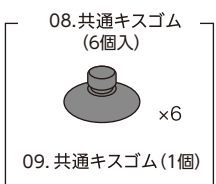

フィットプラス/タートルフィルター シリーズ

※本価格表の価格はすべて税抜き表示となっております。

商品名	入数	希望小売価格	JANコード
	内入数		
01 フィットS・M/タートルフィルターS 吐出口セットホワイト	— —	200円	4 974105 003319
02 フィットS・M/タートルフィルターS 吐出口セットブラック	— —	200円	4 974105 004477
03 フィットS・M/タートルフィルターS 流量調節ツマミホワイト	— —	150円	4 974105 003357
04 フィットS・M/タートルフィルターS 流量調節ツマミブラック	— —	150円	4 974105 003364
05 フィットS・M/タートルフィルターS インペラー	10 —	500円	4 974105 004521
06 フィットS・M/タートルフィルターS インペラーカバーホワイト	— —	150円	4 974105 003333
07 フィットS・M/タートルフィルターS インペラーカバーブラック	— —	150円	4 974105 004668
08 水作フィルター共通キスゴム 6個入	500 25×20	360円	4 974105 008482
09 水作フィルター共通キスゴムバルク	100 —	—	
10 フィットS・M/タートルフィルターS スポンジセット	10 —	200円	4 974105 004484
11 フィットS・M/タートルフィルターS メッシュケース	10 —	500円	4 974105 004491
12 フィットS・M/タートルフィルターS メッシュケース用スポンジ	10 —	200円	4 974105 004538
13 フィットS・M/タートルフィルターS シャワーパイプ3点セットホワイト (※1)	10 —	300円	4 974105 003340
14 フィットS・M/タートルフィルターS シャワーパイプ3点セットブラック (※1)	10 —	300円	4 974105 004460
15 フィットS・M/タートルフィルターS シャワーパイプ6点セット (※2)	10 —	400円	4 974105 030056
16 フィットS・M/タートルフィルターS ディフューザーパイプセット	10 —	400円	4 974105 004675
17 フィットS・M/タートルフィルターS ハーフメッシュケースセット (ろ材ケース)	— —	350円	4 974105 003258
18 フィット/タートルフィルター ハーフメッシュケース用スポンジ	— —	150円	4 974105 003265
19 フィットS・M/タートルフィルターS パワーヘッド用ストレーナーホワイト	— —	200円	4 974105 003326
20 フィットS・M/タートルフィルターS パワーヘッド用ストレーナーブラック	— —	200円	4 974105 003241

※1 フィットシリーズに標準装備 ※2 タートルシリーズに標準装備

スペースパワーフィットプラスS・M(ブラック・ホワイト) / タートルフィルタープラス

09. 共通キスゴム (1個)

ハーフメッシュケース

エアフィットプラスS・M

09. 共通キスゴム (1個)

スペースパワーフィットS・M タートルフィルター

本体カバー 交換ろ材 本体トレー