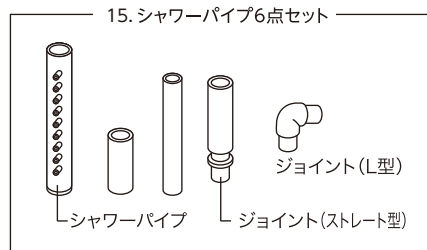

フィットプラス/タートルフィルター シリーズ

※本価格表の価格はすべて税抜き表示となっております。

商品名	入数	希望小売価格	JANコード
	内入数		
01 フィットS・M/タートルフィルターS 吐出口セットホワイト	— —	200円	4 974105 003319
02 フィットS・M/タートルフィルターS 吐出口セットブラック	— —	200円	4 974105 004477
03 フィットS・M/タートルフィルターS 流量調節ツマミホワイト	— —	150円	4 974105 003357
04 フィットS・M/タートルフィルターS 流量調節ツマミブラック	— —	150円	4 974105 003364
05 フィットS・M/タートルフィルターS インペラー	10 —	500円	4 974105 004521
06 フィットS・M/タートルフィルターS インペラーカバーホワイト	— —	150円	4 974105 003333
07 フィットS・M/タートルフィルターS インペラーカバーブラック	— —	150円	4 974105 004668
08 水作フィルター共通キスゴム 6個入	500 25×20	360円	4 974105 008482
09 水作フィルター共通キスゴムバルク	100 —	—	
10 フィットS・M/タートルフィルターS スポンジセット	10 —	200円	4 974105 004484
11 フィットS・M/タートルフィルターS メッシュケース	10 —	500円	4 974105 004491
12 フィットS・M/タートルフィルターS メッシュケース用スポンジ	10 —	200円	4 974105 004538
13 フィットS・M/タートルフィルターS シャワーパイプ3点セットホワイト (※1)	10 —	300円	4 974105 003340
14 フィットS・M/タートルフィルターS シャワーパイプ3点セットブラック (※1)	10 —	300円	4 974105 004460
15 フィットS・M/タートルフィルターS シャワーパイプ6点セット (※2)	10 —	400円	4 974105 030056
16 フィットS・M/タートルフィルターS ディフューザーパイプセット	10 —	400円	4 974105 004675
17 フィットS・M/タートルフィルターS ハーフメッシュケースセット (ろ材ケース)	— —	350円	4 974105 003258
18 フィット/タートルフィルター ハーフメッシュケース用スポンジ	— —	150円	4 974105 003265
19 フィットS・M/タートルフィルターS パワーヘッド用ストレーナーホワイト	— —	200円	4 974105 003326
20 フィットS・M/タートルフィルターS パワーヘッド用ストレーナーブラック	— —	200円	4 974105 003241

※1 フィットシリーズに標準装備 ※2 タートルシリーズに標準装備

スペースパワーフィットプラスS・M(ブラック・ホワイト) / タートルフィルタープラス

09. 共通キスゴム (1個)

ハーフメッシュケース

エアフィットプラスS・M

09. 共通キスゴム (1個)

スペースパワーフィットS・M タートルフィルター

本体カバー 交換ろ材 本体トレー