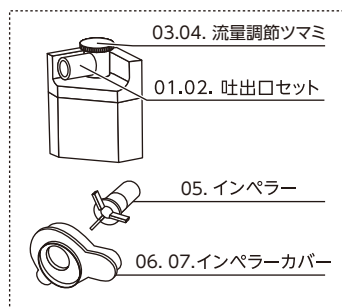

フィットプラス/タートルフィルター シリーズ

※本価格表の価格はすべて税抜き表示となっております。

商品名	入数	希望小売価格	JANコード
	内入数		
01 フィットS・M/タートルフィルターS 吐出口セットホワイト	— —	200円	4 974105 003319
02 フィットS・M/タートルフィルターS 吐出口セットブラック	— —	200円	4 974105 004477
03 フィットS・M/タートルフィルターS 流量調節ツマミホワイト	— —	150円	4 974105 003357
04 フィットS・M/タートルフィルターS 流量調節ツマミブラック	— —	150円	4 974105 003364
05 フィットS・M/タートルフィルターS インペラー	10 —	500円	4 974105 004521
06 フィットS・M/タートルフィルターS インペラーカバーホワイト	— —	150円	4 974105 003333
07 フィットS・M/タートルフィルターS インペラーカバーブラック	— —	150円	4 974105 004668
08 水作フィルター共通キスゴム 6個入	500 25×20	360円	4 974105 008482
09 水作フィルター共通キスゴムバルク	100 —	—	
10 フィットS・M/タートルフィルターS スポンジセット	10 —	200円	4 974105 004484
11 フィットS・M/タートルフィルターS メッシュケース	10 —	500円	4 974105 004491
12 フィットS・M/タートルフィルターS メッシュケース用スポンジ	10 —	200円	4 974105 004538
13 フィットS・M/タートルフィルターS シャワーパイプ3点セットホワイト (※1)	10 —	300円	4 974105 003340
14 フィットS・M/タートルフィルターS シャワーパイプ3点セットブラック (※1)	10 —	300円	4 974105 004460
15 フィットS・M/タートルフィルターS シャワーパイプ6点セット (※2)	10 —	400円	4 974105 030056
16 フィットS・M/タートルフィルターS ディフューザーパイプセット	10 —	400円	4 974105 004675
17 フィットS・M/タートルフィルターS ハーフメッシュケースセット (ろ材ケース)	— —	350円	4 974105 003258
18 フィット/タートルフィルター ハーフメッシュケース用スポンジ	— —	150円	4 974105 003265
19 フィットS・M/タートルフィルターS パワーヘッド用ストレーナーホワイト	— —	200円	4 974105 003326
20 フィットS・M/タートルフィルターS パワーヘッド用ストレーナーブラック	— —	200円	4 974105 003241

※1 フィットシリーズに標準装備 ※2 タートルシリーズに標準装備

スペースパワーフィットプラスS・M(ブラック・ホワイト) / タートルフィルタープラス

09. 共通キスゴム (1個)

ハーフメッシュケース

エアフィットプラスS・M

09. 共通キスゴム (1個)

スペースパワーフィットS・M タートルフィルター

本体カバー 交換ろ材 本体トレー