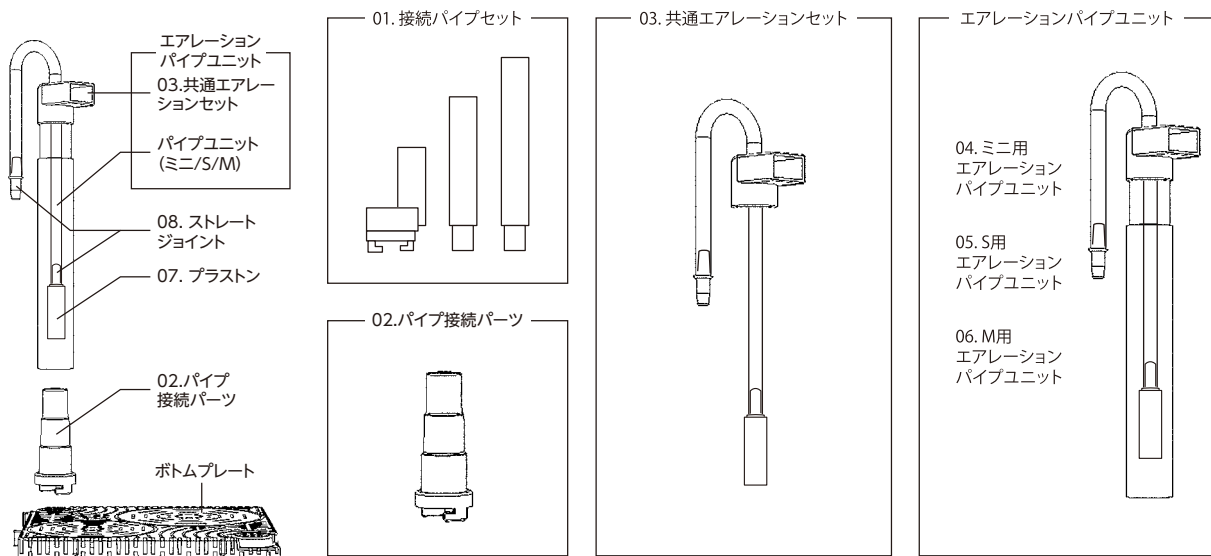

ボトムフィルター

※本価格表の価格はすべて税抜き表示となっております。

商品名	入数	希望小売価格	JANコード
	内入数		
01 フィットシリーズ用接続パイプセット	— —	350円	4 974105 002596
02 パイプ接続パーツ	— —	200円	4 974105 002671
03 ボトムフィルター共通エアレーションセット	— —	400円	4 974105 002688
04 ミニ用エアレーションパイプユニット	— —	650円	4 974105 002695
05 S用エアレーションパイプユニット	— —	650円	4 974105 002701
06 M用エアレーションパイプユニット	— —	650円	4 974105 002718
07 プラストン 2個入 対応機種：エイトS・M、エイトコアS・M・L、フラワーM・DX、ボトムフィルター	500 25×20	220円	4 974105 008451
08 ジョイント ストレート3個、L型3個 / 対応機種：エイトコアミニ・S・M・L、フラワーS・M、ボトムフィルター	720 36×20	160円	4 974105 008468

ボトムフィルター