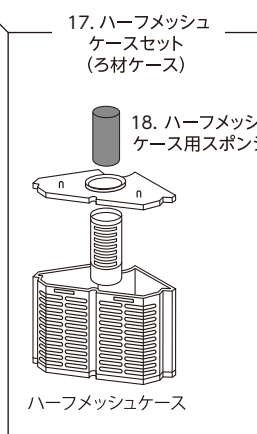

スペースパワーフィットプラスS・M(ブラック・ホワイト) / タートルフィルタープラス