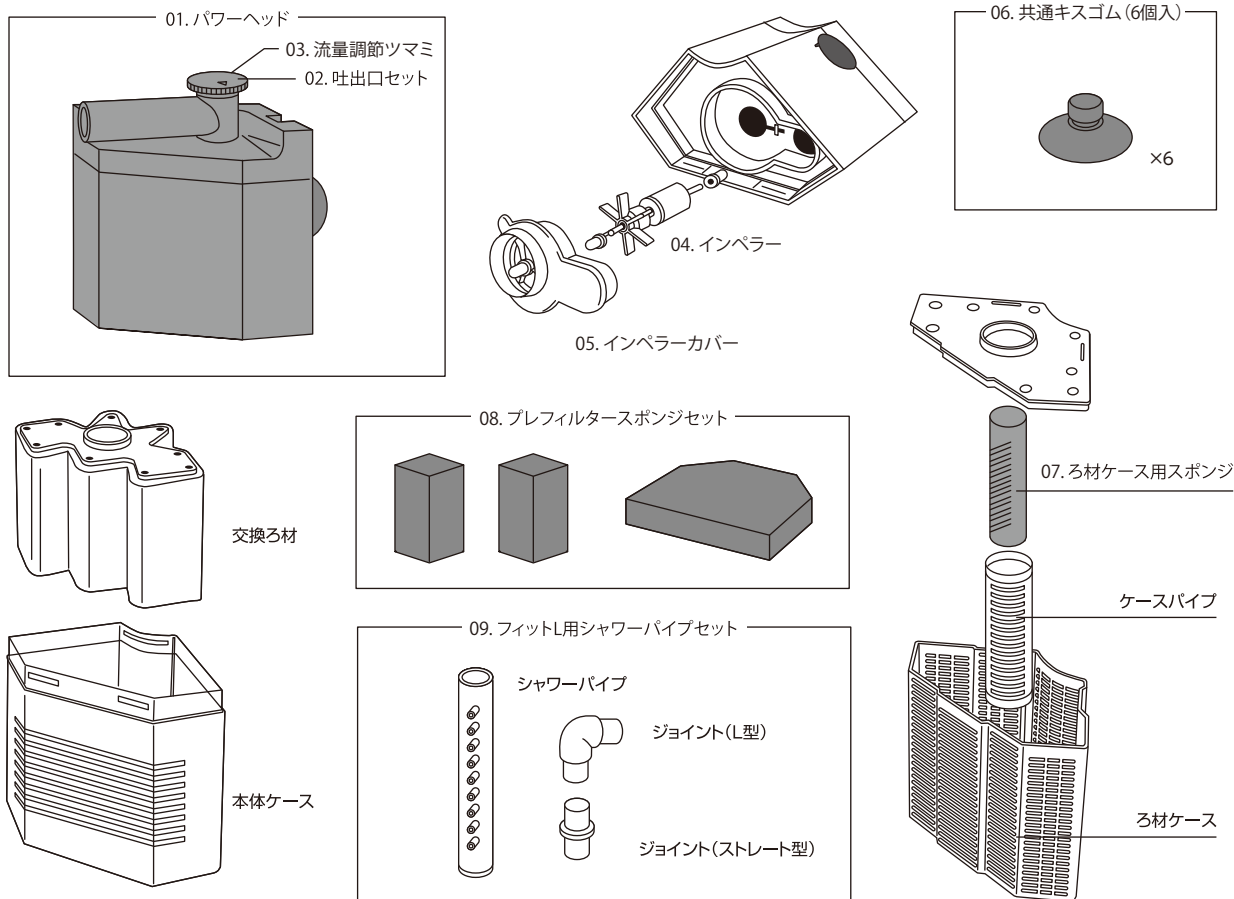

スペースパワーフィット[PRO] L / タートルフィルター L

※ろ材ケースは P10 に記載されています。

パネルフィルター

※本価格表の価格はすべて税抜き表示となっております。

	商品名	入数			希望小売価格	JANコード
		内入数				
01	パネルフィルター吐出口	—			200円	 4 974105 000370
02	パネルフィルターエアパイプ	—			150円	 4 974105 000387
03	プラストンミニ 2個入 <small>対応機種：エイトコアミニ、フラワーS、パネルフィルター</small>	500			220円	 4 974105 008475
		25×20				
04	パネルフィルターエアパイプカバー	—			350円	 4 974105 000394
05	パネルフィルターバイパスカバー	—			200円	 4 974105 000400
06	水作フィルター共通キスゴム 6個入	500			360円	 4 974105 008482
		25×20				
07	パネルフィルターバイパスキャップ	—			150円	 4 974105 000417