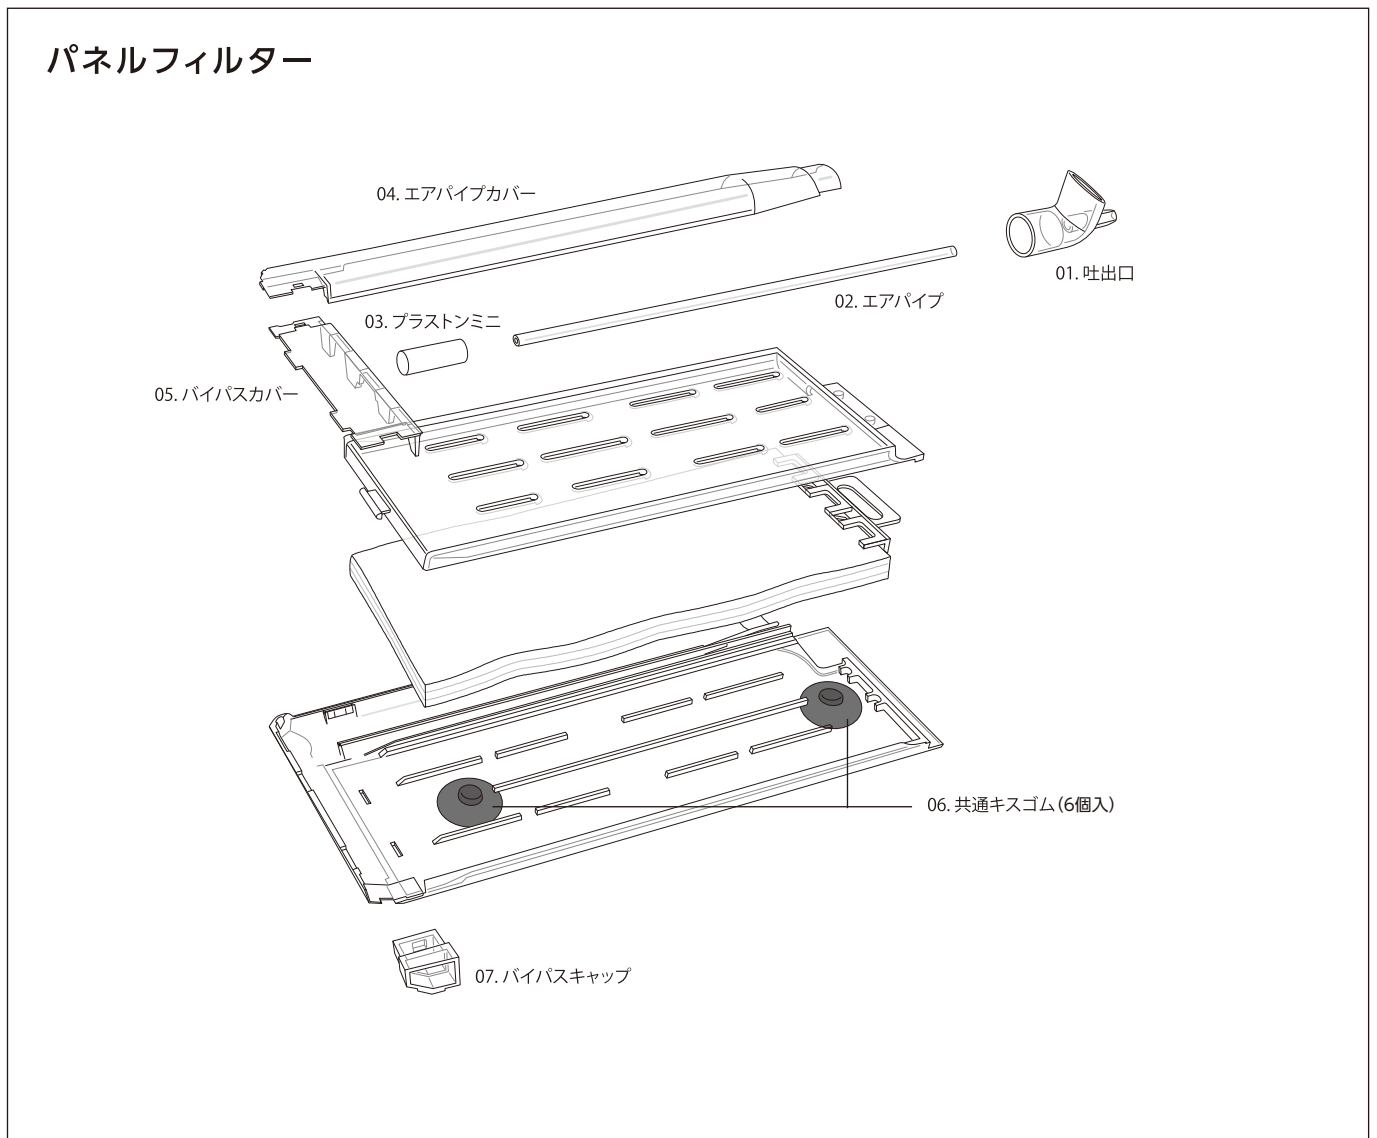

スペースパワーフィット[PRO] L / タートルフィルター L

※ろ材ケースは P10 に記載されています。

パネルフィルター

※本価格表の価格はすべて税抜き表示となっております。

	商品名	入数			希望小売価格	JANコード
		内入数				
01	パネルフィルター吐出口	—			200円	 4 974105 000370
02	パネルフィルターエアパイプ	—			150円	 4 974105 000387
03	プラストンミニ 2個入 <small>対応機種：エイトコアミニ、フラワーS、パネルフィルター</small>	500			220円	 4 974105 008475
		25×20				
04	パネルフィルターエアパイプカバー	—			350円	 4 974105 000394
05	パネルフィルターバイパスカバー	—			200円	 4 974105 000400
06	水作フィルター共通キスゴム 6個入	500			360円	 4 974105 008482
		25×20				
07	パネルフィルターバイパスキャップ	—			150円	 4 974105 000417