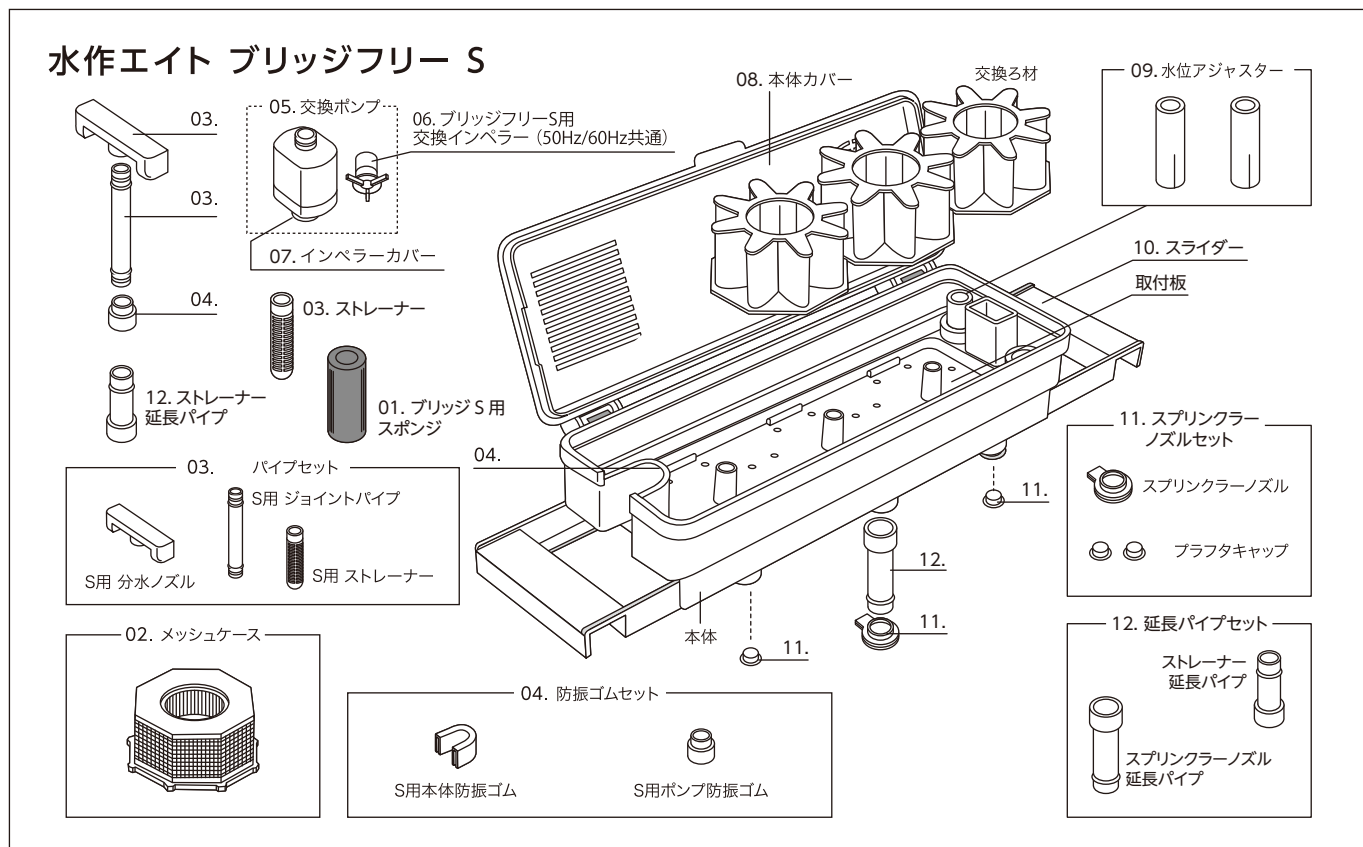

水作エイトブリッジフリーS

※本価格表の価格はすべて税抜き表示となっております。

商品名	入数	希望小売価格	JANコード
	内入数		
01 ブリッジSスポンジ	—	300円	4 974105 020132
02 ブリッジSメッシュケース	10	400円	4 974105 020163
03 ブリッジSパイプセット	—	500円	4 974105 020149
04 ブリッジS防振ゴムセット	—	600円	4 974105 020187
05 ブリッジS交換ポンプ (50Hz/60Hz共通)	12	2,000円	4 974105 020521
06 ブリッジS交換インペラー (50Hz/60Hz共通)	—	500円	4 974105 020538
07 ブリッジSインペラーカバー	—	150円	4 974105 020491
08 ブリッジS本体カバー	—	500円	4 974105 020217
09 ブリッジS水位アジャスター	—	300円	4 974105 020194
10 ブリッジSスライダー	—	500円	4 974105 020255
11 ブリッジSスプリンクラーノズルセット	—	300円	4 974105 020200
12 ブリッジS延長パイプセット	—	300円	4 974105 020484

※ ブリッジフリーS用交換ポンプは従来品のブリッジSに接続可能ですが、インペラーはフリー専用となります。