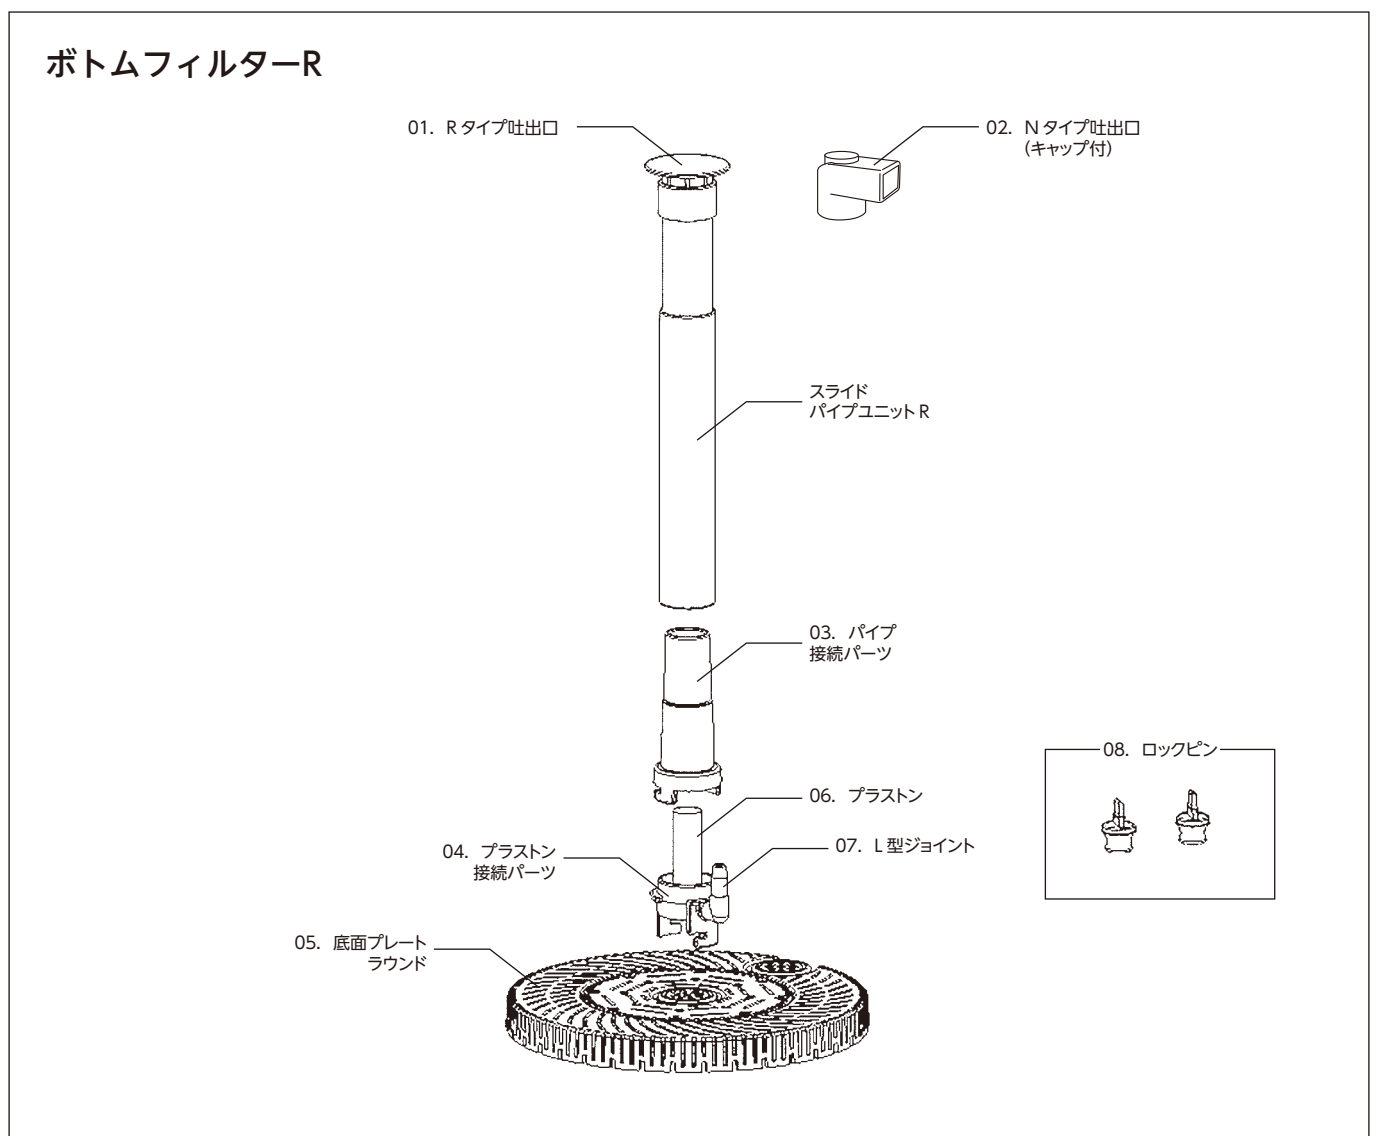

※ ブリッジフリーS用交換ポンプは従来品のブリッジSに接続可能ですが、インペラーはフリー専用となります。

ボトムフィルター

※本価格表の価格はすべて税抜き表示となっております。

商品名	入数	希望小売価格	JANコード
	内入数		
01 フィットシリーズ用接続パイプセット	— —	350円	4 974105 002596
02 パイプ接続パーツ	— —	200円	4 974105 002671
03 ボトムフィルター共通エアレーションセット	— —	400円	4 974105 002688
04 ミニ用エアレーションパイプユニット	— —	650円	4 974105 002695
05 S用エアレーションパイプユニット	— —	650円	4 974105 002701
06 M用エアレーションパイプユニット	— —	650円	4 974105 002718
07 プラストン 2個入 <small>対応機種：エイトS・M、エイトコアS・M・L、フラワーM・DX、ボトムフィルター</small>	500 25×20	220円	4 974105 008451
08 ジョイント <small>ストレート3個、L型3個 / 対応機種：エイトコアミニ・S・M・L、フラワーS・M、ボトムフィルター</small>	720 36×20	160円	4 974105 008468

ボトムフィルター

ボトムフィルター R

※本価格表の価格はすべて税抜き表示となっております。

商品名	入数	希望小売価格	JANコード
	内入数		
01 Rタイプ吐出口	— —	300円	4 974105 008673
02 Nタイプ吐出口 (キャップ付)	— —	300円	4 974105 008680
03 パイプ接続パーツ	— —	200円	4 974105 002671
04 プラストン接続パーツ	— —	450円	4 974105 008697
05 底面プレートラウンド (1組)	— —	400円	4 974105 008703
06 プラストン 2個入 <small>対応機種：エイトS・M、エイトコアS・M・L、フラワーM・DX、ボトムフィルター</small>	500 25×20	220円	4 974105 008451
07 ジョイント <small>ストレート3個、L型3個 / 対応機種：エイトコアミニ・S・M・L、フラワーS・M、ボトムフィルター</small>	720 36×20	160円	4 974105 008468
08 エイトコアロックピン 2個入	— —	150円	4 974105 008079