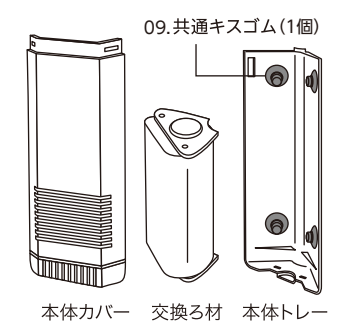

※1 フィットシリーズに標準装備 ※2 タートルシリーズに標準装備

スペースパワーフィットプラスS・M(ブラック・ホワイト) / タートルフィルタープラス

エアフィットプラスS・M

スペースパワーフィットS・M タートルフィルター

部品・パーツ

フィット[PRO]L / タートルフィルターL

※本価格表の価格はすべて税抜き表示となっております。

商品名	入数	希望小売価格	JANコード
	内入数		
01 フィットL/タートルフィルターLパワーヘッド	— —	2,000円	4 974105 012526
02 フィットL/タートルフィルターL吐出口セット	— —	250円	4 974105 012557
03 フィットL/タートルフィルターL流量調節ツマミ	— —	200円	4 974105 012588
04 フィットL/タートルフィルターLインペラー	— —	650円	4 974105 012533
05 フィットL/タートルフィルターLインペラーカバー	— —	200円	4 974105 012540
06 水作フィルター共通キスゴム 6個入	— —	360円	4 974105 008482
07 フィットL/タートルフィルターLろ材ケース用スポンジ	— —	250円	4 974105 012571
08 フィットL/タートルフィルターLプレフィルタースポンジセット	— —	300円	4 974105 012564
09 フィットL/タートルフィルターLシャワーパイプセット	— —	350円	4 974105 012519

スペースパワーフィット[PRO] L / タートルフィルター L

※ろ材ケースは P10 に記載されています。

パネルフィルター

※本価格表の価格はすべて税抜き表示となっております。

	商品名	入数			希望小売価格	JANコード
		内入数				
01	パネルフィルター吐出口	—			200円	 4 974105 000370
02	パネルフィルターエアパイプ	—			150円	 4 974105 000387
03	プラストンミニ 2個入 <small>対応機種：エイトコアミニ、フラワーS、パネルフィルター</small>	500			220円	 4 974105 008475
		25×20				
04	パネルフィルターエアパイプカバー	—			350円	 4 974105 000394
05	パネルフィルターバイパスカバー	—			200円	 4 974105 000400
06	水作フィルター共通キスゴム 6個入	500			360円	 4 974105 008482
		25×20				
07	パネルフィルターバイパスキャップ	—			150円	 4 974105 000417