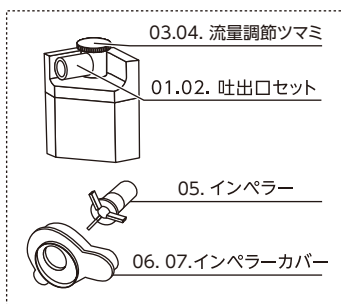

ボトムフィルター

ボトムフィルター R

※本価格表の価格はすべて税抜き表示となっております。

商品名	入数	希望小売価格	JANコード
	内入数		
01 Rタイプ吐出口	— —	300円	4 974105 008673
02 Nタイプ吐出口 (キャップ付)	— —	300円	4 974105 008680
03 パイプ接続パーツ	— —	200円	4 974105 002671
04 プラストン接続パーツ	— —	450円	4 974105 008697
05 底面プレートラウンド (1組)	— —	400円	4 974105 008703
06 プラストン 2個入 <small>対応機種：エイトS・M、エイトコアS・M・L、フラワーM・DX、ボトムフィルター</small>	500 25×20	220円	4 974105 008451
07 ジョイント <small>ストレート3個、L型3個 / 対応機種：エイトコアミニ・S・M・L、フラワーS・M、ボトムフィルター</small>	720 36×20	160円	4 974105 008468
08 エイトコアロックピン 2個入	— —	150円	4 974105 008079

※1 フィットシリーズに標準装備 ※2 タートルシリーズに標準装備

スペースパワーフィットプラスS・M(ブラック・ホワイト) / タートルフィルタープラス

エアフィットプラスS・M

スペースパワーフィットS・M タートルフィルター

部品・パーツ

フィット[PRO]L / タートルフィルターL

※本価格表の価格はすべて税抜き表示となっております。

商品名	入数	希望小売価格	JANコード
	内入数		
01 フィットL/タートルフィルターLパワーヘッド	— —	2,000円	4 974105 012526
02 フィットL/タートルフィルターL吐出口セット	— —	250円	4 974105 012557
03 フィットL/タートルフィルターL流量調節ツマミ	— —	200円	4 974105 012588
04 フィットL/タートルフィルターLインペラー	— —	650円	4 974105 012533
05 フィットL/タートルフィルターLインペラーカバー	— —	200円	4 974105 012540
06 水作フィルター共通キスゴム 6個入	— —	360円	4 974105 008482
07 フィットL/タートルフィルターLろ材ケース用スポンジ	— —	250円	4 974105 012571
08 フィットL/タートルフィルターLプレフィルタースポンジセット	— —	300円	4 974105 012564
09 フィットL/タートルフィルターLシャワーパイプセット	— —	350円	4 974105 012519

スペースパワーフィット[PRO] L / タートルフィルター L

※ろ材ケースは P10 に記載されています。

パネルフィルター

※本価格表の価格はすべて税抜き表示となっております。

	商品名	入数			希望小売価格	JANコード
		内入数				
01	パネルフィルター吐出口	—			200円	 4 974105 000370
02	パネルフィルターエアパイプ	—			150円	 4 974105 000387
03	プラストンミニ 2個入 <small>対応機種：エイトコアミニ、フラワーS、パネルフィルター</small>	500			220円	 4 974105 008475
		25×20				
04	パネルフィルターエアパイプカバー	—			350円	 4 974105 000394
05	パネルフィルターバイパスカバー	—			200円	 4 974105 000400
06	水作フィルター共通キスゴム 6個入	500			360円	 4 974105 008482
		25×20				
07	パネルフィルターバイパスキャップ	—			150円	 4 974105 000417