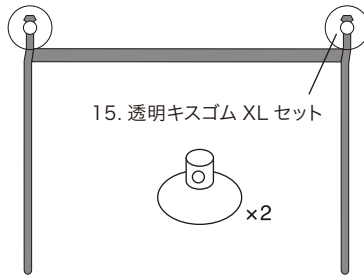

カメの浮き島 XL

15. 透明キスゴム XL セット

14. カメの浮き島 XL フロートガイドセット

水心SSPP-3S/7S

05. SSPP-3S/7S
エアフィルター

06. SSPP-3S/7S
脚ゴムセット

水心SSPP-2S

07. SSPP-2S
エアフィルター

08. SSPP-2S
脚ゴムセット

エアコンパクト

04. エアコンパクト用
エアフィルター

Air-Max

09. Air-Max 12000 C-4 用
エアフィルター