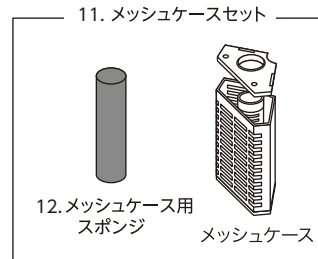

ボトムフィルター

ボトムフィルター R

※本価格表の価格はすべて税抜き表示となっております。

商品名	入数	希望小売価格	JANコード
	内入数		
01 Rタイプ吐出口	— —	300円	4 974105 008673
02 Nタイプ吐出口 (キャップ付)	— —	300円	4 974105 008680
03 パイプ接続パーツ	— —	200円	4 974105 002671
04 プラストン接続パーツ	— —	450円	4 974105 008697
05 底面プレートラウンド (1組)	— —	400円	4 974105 008703
06 プラストン 2個入 <small>対応機種：エイトS・M、エイトコアS・M・L、フラワーM・DX、ボトムフィルター</small>	500 25×20	220円	4 974105 008451
07 ジョイント <small>ストレート3個、L型3個 / 対応機種：エイトコアミニ・S・M・L、フラワーS・M、ボトムフィルター</small>	720 36×20	160円	4 974105 008468
08 エイトコアロックピン 2個入	— —	150円	4 974105 008079

※1 フィットシリーズに標準装備 ※2 タートルシリーズに標準装備

スペースパワーフィットプラスS・M(ブラック・ホワイト) / タートルフィルタープラス

エアフィットプラスS・M

スペースパワーフィットS・M タートルフィルター

部品・パーツ

フィット[PRO]L / タートルフィルターL

※本価格表の価格はすべて税抜き表示となっております。

商品名	入数	希望小売価格	JANコード
	内入数		
01 フィットL/タートルフィルターLパワーヘッド	— —	2,000円	4 974105 012526
02 フィットL/タートルフィルターL吐出口セット	— —	250円	4 974105 012557
03 フィットL/タートルフィルターL流量調節ツマミ	— —	200円	4 974105 012588
04 フィットL/タートルフィルターLインペラー	— —	650円	4 974105 012533
05 フィットL/タートルフィルターLインペラーカバー	— —	200円	4 974105 012540
06 水作フィルター共通キスゴム 6個入	— —	360円	4 974105 008482
07 フィットL/タートルフィルターLろ材ケース用スポンジ	— —	250円	4 974105 012571
08 フィットL/タートルフィルターLプレフィルタースポンジセット	— —	300円	4 974105 012564
09 フィットL/タートルフィルターLシャワーパイプセット	— —	350円	4 974105 012519

スペースパワーフィット[PRO] L / タートルフィルター L

※ろ材ケースは P10 に記載されています。

パネルフィルター

※本価格表の価格はすべて税抜き表示となっております。

	商品名	入数			希望小売価格	JANコード
		内入数				
01	パネルフィルター吐出口	—			200円	 4 974105 000370
02	パネルフィルターエアパイプ	—			150円	 4 974105 000387
03	プラストンミニ 2個入 <small>対応機種：エイトコアミニ、フラワーS、パネルフィルター</small>	500			220円	 4 974105 008475
		25×20				
04	パネルフィルターエアパイプカバー	—			350円	 4 974105 000394
05	パネルフィルターバイパスカバー	—			200円	 4 974105 000400
06	水作フィルター共通キスゴム 6個入	500			360円	 4 974105 008482
		25×20				
07	パネルフィルターバイパスキャップ	—			150円	 4 974105 000417