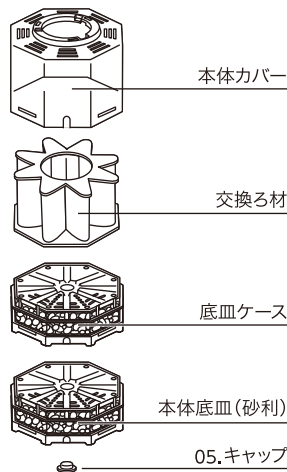

水作エイトコア

09. パイプジョイント(小) キャップ付

10. パイプジョイント(大)

11. エイトコアロックピン

12. エイトコアS 上部カバー
14. エイトコアM 上部カバー

18. エイトコアL 吐出ノズル

17. エイトコアL 上部カバー

16. エイトコアミニ 上部カバー

06. 08. L型ジョイント

エイトコアS/M **エイトコアL** **エイトコアミニ** **エイトS/M**

部品・パーツ

水作フラワー／水作ジャンボ

※本価格表の価格はすべて税抜き表示となっております。

商品名	入数	希望小売価格	JANコード
	内入数		
01 フラワーM吐出ノズル	—	150円	4 974105 001193
02 フラワーDX吐出ノズル	—	150円	4 974105 005047
03 フラワーDX砂利カバー	—	800円	4 974105 005054
04 フラワーDX・ジャンボL型ジョイント	—	70円	4 974105 003067
05 ジャンボ吐出ノズル	—	450円	4 974105 003050
06 ジャンボ吐出口カバー	—	450円	4 974105 003036
07 ジャンボパイプセット	—	900円	4 974105 003043
08 ジャンボストン (キャップあり)	—	250円	4 974105 008062
09 ジャンボストン (キャップなし)	—	200円	
10 プラストンミニ 2個入 対応機種：エイトコアミニ、フラワーS、パネルフィルター	500 25×20	220円	4 974105 008475
11 プラストン 2個入 対応機種：エイトS・M、エイトコアS・M・L、フラワーM・DX、ボトムフィルター	500 25×20	220円	4 974105 008451
12 ジョイント ストレート3個、L型3個／対応機種：エイトコアミニ・S・M・L、フラワーS・M、ボトムフィルター	720 36×20	160円	4 974105 008468

N

水作エイト ドライブ

※本価格表の価格はすべて税抜き表示となっております。

	商品名	入数			希望小売価格	JANコード
		内入数				
01	ドライブ交換ポンプ	12			1,200円	 4 974105 001223
02	ドライブインペラーカバー	—			150円	 4 974105 001292
03	ドライブプレフィルタースポンジ	—			200円	 4 974105 001285
04	ドライブインペラー	24			500円	 4 974105 001230
05	ドライブキャップ	—			100円	 4 974105 001254
06	ドライブシャワーパイプセット	—			600円	 4 974105 001261

水作エイト ドライブM

水作エイトブリッジフリーS

※本価格表の価格はすべて税抜き表示となっております。

商品名	入数	希望小売価格	JANコード
	内入数		
01 ブリッジSスポンジ	—	300円	4 974105 020132
02 ブリッジSメッシュケース	10	400円	4 974105 020163
03 ブリッジSパイプセット	—	500円	4 974105 020149
04 ブリッジS防振ゴムセット	—	600円	4 974105 020187
05 ブリッジS交換ポンプ (50Hz/60Hz共通)	12	2,000円	4 974105 020521
06 ブリッジS交換インペラー (50Hz/60Hz共通)	—	500円	4 974105 020538
07 ブリッジSインペラーカバー	—	150円	4 974105 020491
08 ブリッジS本体カバー	—	500円	4 974105 020217
09 ブリッジS水位アジャスター	—	300円	4 974105 020194
10 ブリッジSスライダー	—	500円	4 974105 020255
11 ブリッジSスプリンクラーノズルセット	—	300円	4 974105 020200
12 ブリッジS延長パイプセット	—	300円	4 974105 020484