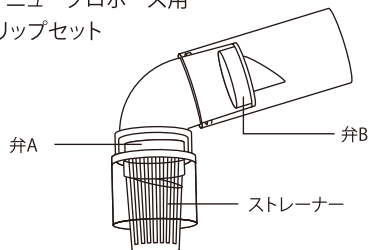

ニュープロホース

04. ニュープロホース用
グリップセット