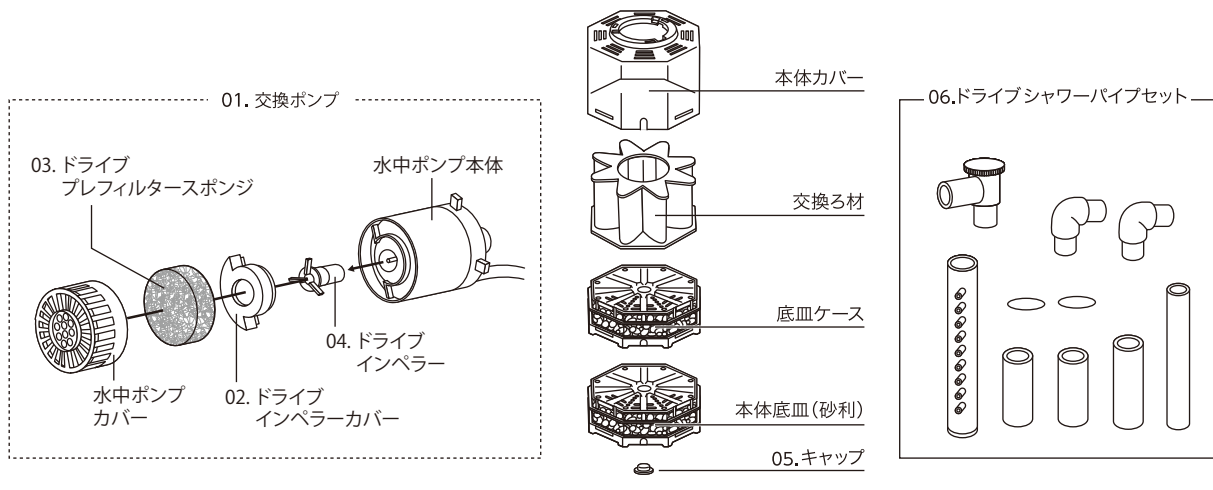

水作エイト ドライブ

※本価格表の価格はすべて税抜き表示となっております。

商品名	入数	希望小売価格	JANコード
	内入数		
⑥ 01 ドライブ交換ポンプ	12 —	1,320円	4 974105 001223
⑥ 02 ドライブインペラーカバー	— —	160円	4 974105 001292
⑥ 03 ドライブプレフィルタースポンジ	— —	230円	4 974105 001285
⑥ 04 ドライブインペラー	24 —	560円	4 974105 001230
⑥ 05 ドライブキャップ	— —	110円	4 974105 001254
⑥ 06 ドライブシャワーパイプセット	— —	670円	4 974105 001261

水作エイト ドライブM

部品・パーツ