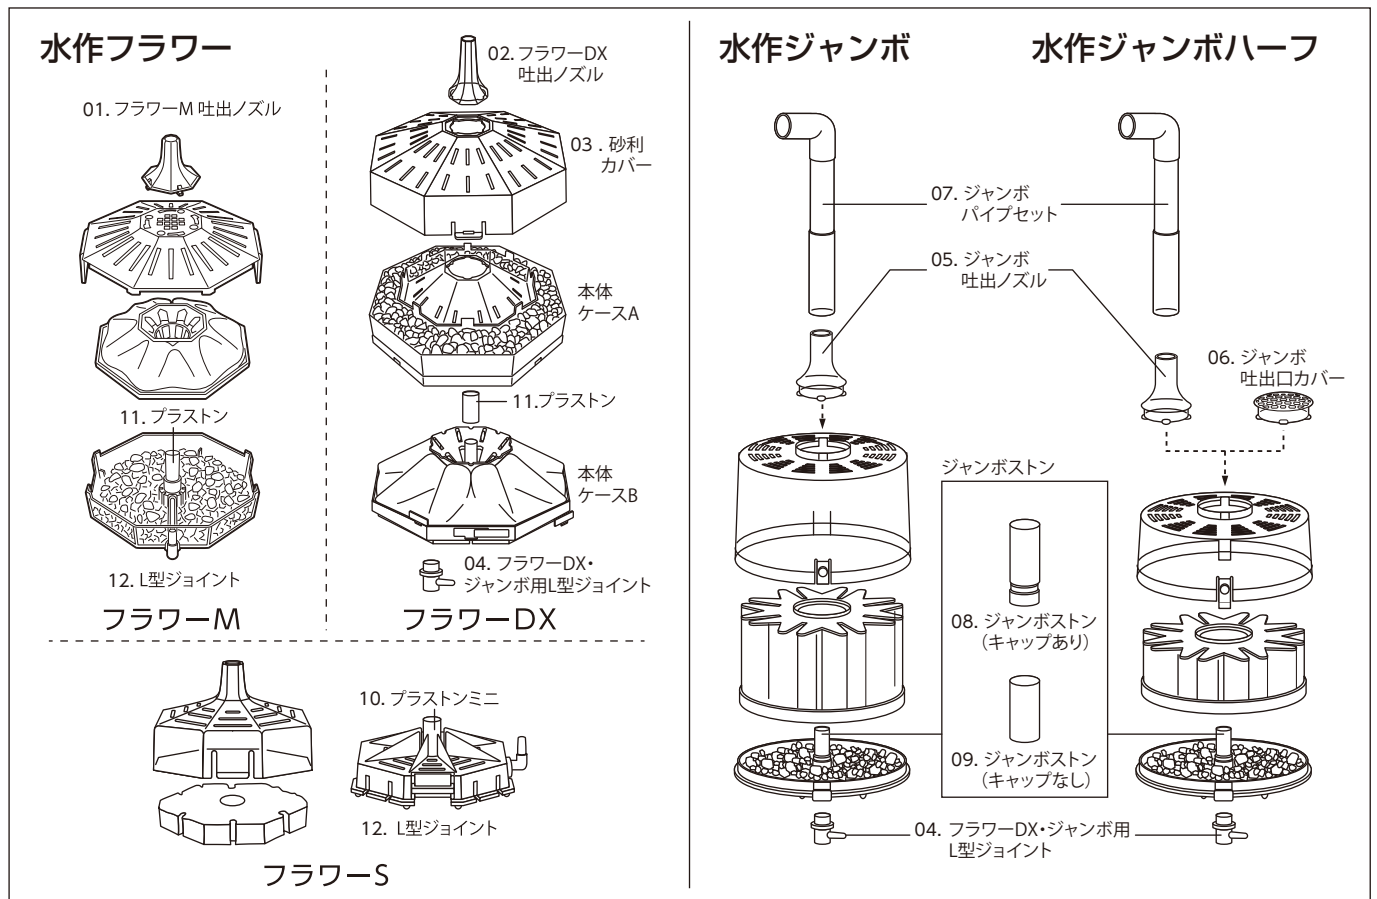

01. 02. プラストンミニ

06. 08. L型ジョイント

**エイトコアミニ**

03. 05. プラストン

06. 08. L型ジョイント

**エイトS/M**

## 水作フラワー／水作ジャンボ

※本価格表の価格はすべて税抜き表示となっております。

商品名	入数	希望小売価格	JANコード
	内入数		
01 フラワーM吐出ノズル	—	160円	4 974105 001193
02 フラワーDX吐出ノズル	—	160円	4 974105 005047
03 フラワーDX砂利カバー	—	880円	4 974105 005054
04 フラワーDX・ジャンボL型ジョイント	—	80円	4 974105 003067
05 ジャンボ吐出ノズル	—	470円	4 974105 003050
06 ジャンボ吐出口カバー	—	470円	4 974105 003036
07 ジャンボパイプセット	—	1,030円	4 974105 003043
08 ジャンボストン (キャップあり)	—	280円	4 974105 008062
09 ジャンボストン (キャップなし)	—	210円	
10 プラストンミニ 2個入 対応機種：エイトコアミニ、フラワーS、パネルフィルター	500 25×20	240円	4 974105 008475
11 プラストン 2個入 対応機種：エイトS・M、エイトコアS・M・L、フラワーM・DX、ボトムフィルター	500 25×20	240円	4 974105 008451
12 ジョイント ストレート3個、L型3個／対応機種：エイトコアミニ・S・M・L、フラワーS・M、ボトムフィルター	720 36×20	190円	4 974105 008468