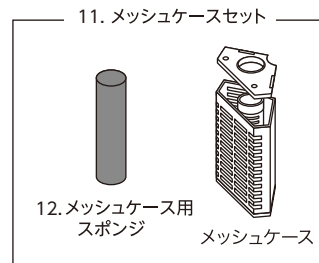

スペースパワーフィットS・M タートルフィルター