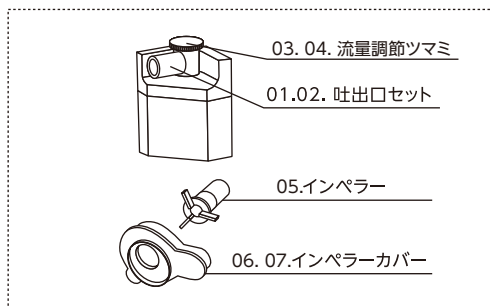

スペースパワーフィットプラスS・M(ブラック・ホワイト) / タートルフィルタープラス