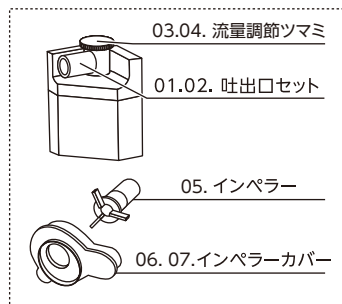

スペースパワーフィットS・M タートルフィルター