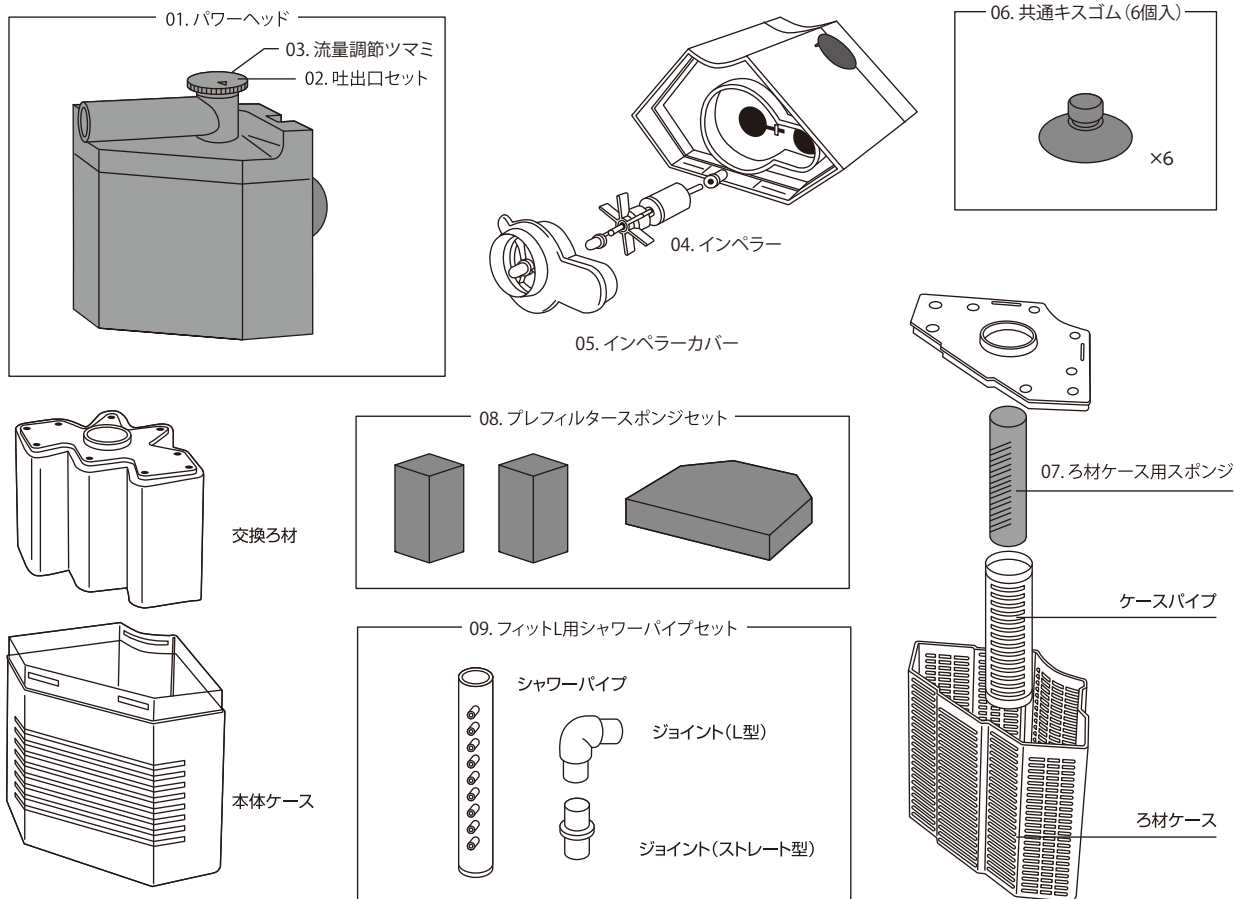

フィット[PRO]L / タートルフィルターL

※本価格表の価格はすべて税抜き表示となっております。

商品名	入数	希望小売価格	JANコード
	内入数		
① 01 フィットL/タートルフィルターLパワーヘッド	— —	2,200円	4 974105 012526
① 02 フィットL/タートルフィルターL吐出口セット	— —	280円	4 974105 012557
① 03 フィットL/タートルフィルターL流量調節ツマミ	— —	230円	4 974105 012588
① 04 フィットL/タートルフィルターLインペラー	— —	720円	4 974105 012533
① 05 フィットL/タートルフィルターLインペラーカバー	— —	230円	4 974105 012540
① 06 水作フィルター共通キスゴム 6個入	— —	350円	4 974105 008482
① 07 フィットL/タートルフィルターLろ材ケース用スポンジ	— —	280円	4 974105 012571
① 08 フィットL/タートルフィルターLプレフィルタースポンジセット	— —	320円	4 974105 012564
① 09 フィットL/タートルフィルターLシャワーパイプセット	— —	400円	4 974105 012519

スペースパワーフィット[PRO] L / タートルフィルター L

※ろ材ケースは P10 に記載されています。