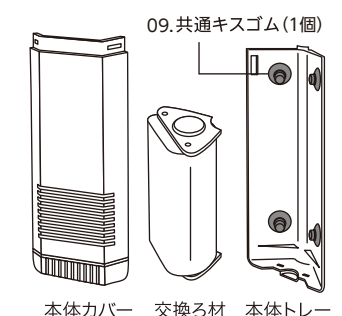

スペースパワーフィットS・M タートルフィルター