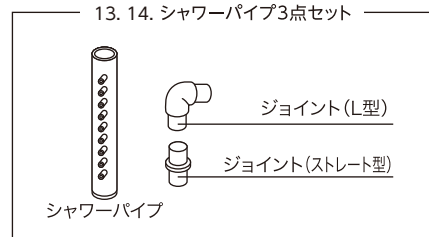

スペースパワーフィットプラスS・M(ブラック・ホワイト) / タートルフィルタープラス