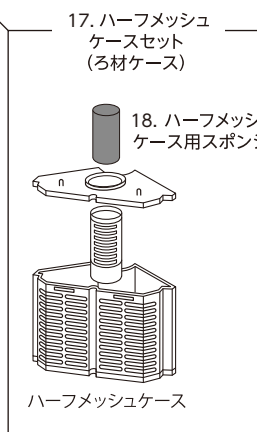

スペースパワーフィットプラスS・M(ブラック・ホワイト) / タートルフィルタープラス