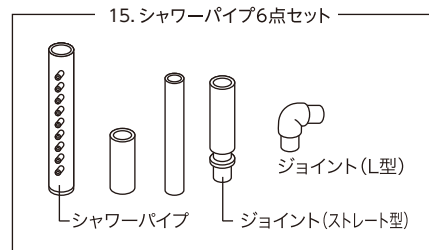

スペースパワーフィットプラスS・M(ブラック・ホワイト) / タートルフィルタープラス