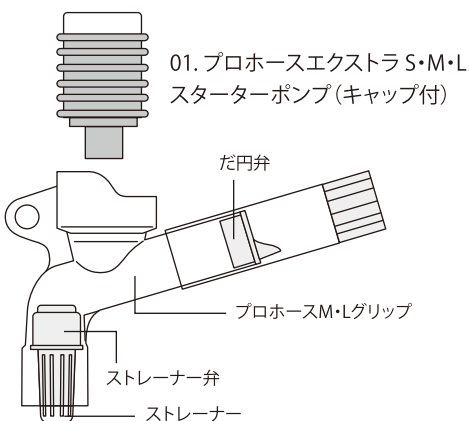

プロホースエクストラM・L

03. プロホースエクストラM・L
グリップ&スターターセット