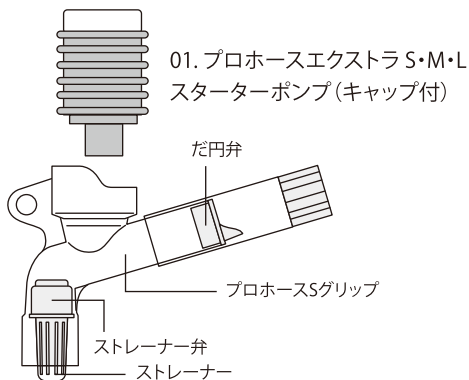

プロホースエクストラS／プロホースS

02. プロホースエクストラS
グリップ&スターターセット