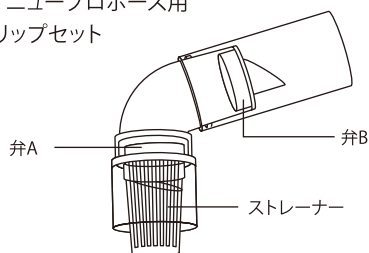

ニュープロホース

04. ニュープロホース用
グリップセット