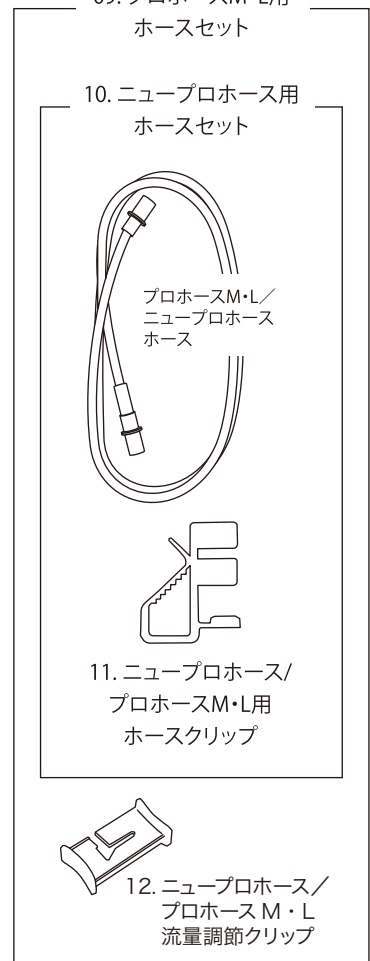

09. プロホースM・L用
ホースセット

11. ニュープロホース/
プロホースM・L用
ホースクリップ

10. ニュープロホース用
ホースセット