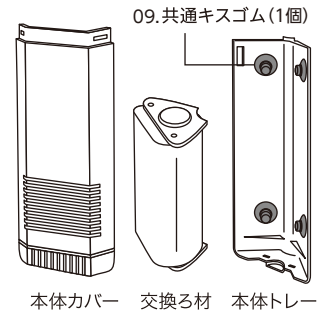

※1 フィットシリーズに標準装備 ※2 タートルシリーズに標準装備

スペースパワーフィットプラスS・M(ブラック・ホワイト) / タートルフィルタープラス

エアフィットプラスS・M

スペースパワーフィットS・M タートルフィルター

部品・パーツ

フィット[PRO]L / タートルフィルターL

※本価格表の価格はすべて税抜き表示となっております。

商品名	入数	希望小売価格	JANコード
	内入数		
① 01 フィットL/タートルフィルターLパワーヘッド	— —	2,200円	4 974105 012526
① 02 フィットL/タートルフィルターL吐出口セット	— —	280円	4 974105 012557
① 03 フィットL/タートルフィルターL流量調節ツマミ	— —	230円	4 974105 012588
① 04 フィットL/タートルフィルターLインペラー	— —	720円	4 974105 012533
① 05 フィットL/タートルフィルターLインペラーカバー	— —	230円	4 974105 012540
① 06 水作フィルター共通キスゴム 6個入	— —	350円	4 974105 008482
① 07 フィットL/タートルフィルターLろ材ケース用スポンジ	— —	280円	4 974105 012571
① 08 フィットL/タートルフィルターLプレフィルタースポンジセット	— —	320円	4 974105 012564
① 09 フィットL/タートルフィルターLシャワーパイプセット	— —	400円	4 974105 012519

スペースパワーフィット[PRO] L / タートルフィルター L

※ろ材ケースは P10 に記載されています。

パネルフィルター

※本価格表の価格はすべて税抜き表示となっております。

商品名	入数	希望小売価格	JANコード
	内入数		
① 01 パネルフィルター吐出口	— —	230円	4 974105 000370
① 02 パネルフィルターエアパイプ	— —	160円	4 974105 000387
① 03 プラストンミニ 2個入 <small>対応機種：エイトコアミニ、フラワーS、パネルフィルター</small>	500 25×20	240円	4 974105 008475
① 04 パネルフィルターエアパイプカバー	— —	400円	4 974105 000394
① 05 パネルフィルターバイパスカバー	— —	230円	4 974105 000400
① 06 水作フィルター共通キスゴム 6個入	500 25×20	350円	4 974105 008482
① 07 パネルフィルターバイパスキャップ	— —	160円	4 974105 000417