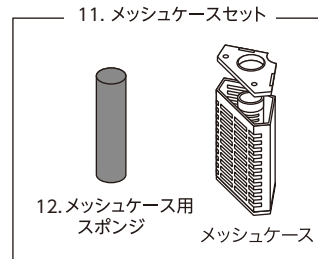

ボトムフィルター

ボトムフィルター R

※本価格表の価格はすべて税抜き表示となっております。

商品名	入数	希望小売価格	JANコード
	内入数		
⑥ 01 Rタイプ吐出口	—	320円	4 974105 008673
⑥ 02 Nタイプ吐出口 (キャップ付)	—	320円	4 974105 008680
⑥ 03 パイプ接続パーツ	—	230円	4 974105 002671
⑥ 04 プラストン接続パーツ	—	480円	4 974105 008697
⑥ 05 底面プレートラウンド (1組)	—	450円	4 974105 008703
⑥ 06 プラストン 2個入 <small>対応機種：エイトS・M、エイトコアS・M・L、フラワーM・DX、ボトムフィルター</small>	500 25×20	240円	4 974105 008451
⑥ 07 ジョイント <small>ストレート3個、L型3個 / 対応機種：エイトコアミニ・S・M・L、フラワーS・M、ボトムフィルター</small>	720 36×20	190円	4 974105 008468
⑥ 08 エイトコアロックピン 2個入	—	150円	4 974105 008079

※1 フィットシリーズに標準装備 ※2 タートルシリーズに標準装備

スペースパワーフィットプラスS・M(ブラック・ホワイト) / タートルフィルタープラス

エアフィットプラスS・M

スペースパワーフィットS・M タートルフィルター

部品・パーツ

フィット[PRO]L / タートルフィルターL

※本価格表の価格はすべて税抜き表示となっております。

商品名	入数	希望小売価格	JANコード
	内入数		
① 01 フィットL/タートルフィルターLパワーヘッド	— —	2,200円	4 974105 012526
① 02 フィットL/タートルフィルターL吐出口セット	— —	280円	4 974105 012557
① 03 フィットL/タートルフィルターL流量調節ツマミ	— —	230円	4 974105 012588
① 04 フィットL/タートルフィルターLインペラー	— —	720円	4 974105 012533
① 05 フィットL/タートルフィルターLインペラーカバー	— —	230円	4 974105 012540
① 06 水作フィルター共通キスゴム 6個入	— —	350円	4 974105 008482
① 07 フィットL/タートルフィルターLろ材ケース用スポンジ	— —	280円	4 974105 012571
① 08 フィットL/タートルフィルターLプレフィルタースポンジセット	— —	320円	4 974105 012564
① 09 フィットL/タートルフィルターLシャワーパイプセット	— —	400円	4 974105 012519

スペースパワーフィット[PRO] L / タートルフィルター L

※ろ材ケースは P10 に記載されています。

パネルフィルター

※本価格表の価格はすべて税抜き表示となっております。

商品名	入数	希望小売価格	JANコード
	内入数		
① 01 パネルフィルター吐出口	— —	230円	4 974105 000370
① 02 パネルフィルターエアパイプ	— —	160円	4 974105 000387
① 03 プラストンミニ 2個入 <small>対応機種：エイトコアミニ、フラワーS、パネルフィルター</small>	500 25×20	240円	4 974105 008475
① 04 パネルフィルターエアパイプカバー	— —	400円	4 974105 000394
① 05 パネルフィルターバイパスカバー	— —	230円	4 974105 000400
① 06 水作フィルター共通キスゴム 6個入	500 25×20	350円	4 974105 008482
① 07 パネルフィルターバイパスキャップ	— —	160円	4 974105 000417