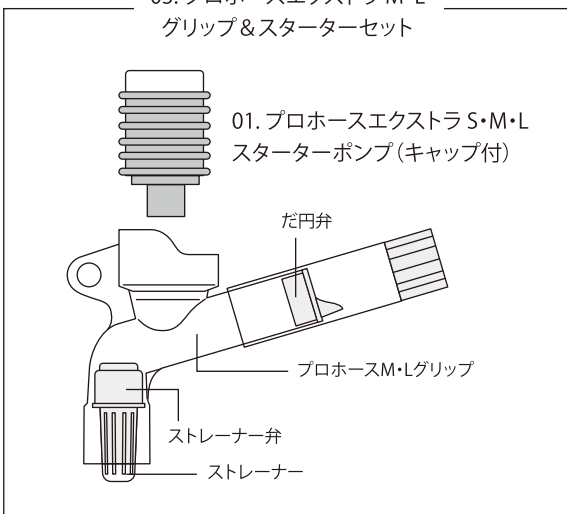

プロホースエクストラM・L

03. プロホースエクストラM・L
グリップ&スターターセット