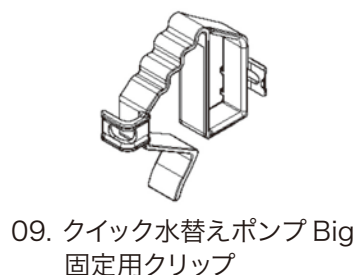

クイック水替えポンプ

※本価格表の価格はすべて税抜き表示となっております。

	商品名	入数			希望小売価格	JANコード
		内入数				
⑥	01 クイック水替えポンプ交換弁	— —			450円	4 974105 005719
⑥	02 クイック水替えポンプ固定用クリップ	— —			230円	4 974105 005726
⑥	03 クイック水替えポンプミニ スターターポンプセット	— —			550円	4 974105 005757
⑥	04 クイック水替えポンプミニ ストレーナーセット	— —			450円	4 974105 005764
⑥	05 クイック水替えポンプミニ 固定用クリップ	— —			450円	4 974105 005771
①	06 クイック水替えポンプBig 弁カバー	— —			600円	4 974105 005887
①	07 クイック水替えポンプBig サクションポンプセット	— —			1,500円	4 974105 005900
①	08 クイック水替えポンプBig 吸い込み口カバー	— —			500円	4 974105 005917
①	09 クイック水替えポンプBig 固定用クリップ	— —			800円	4 974105 005924

クイック水替えポンプ