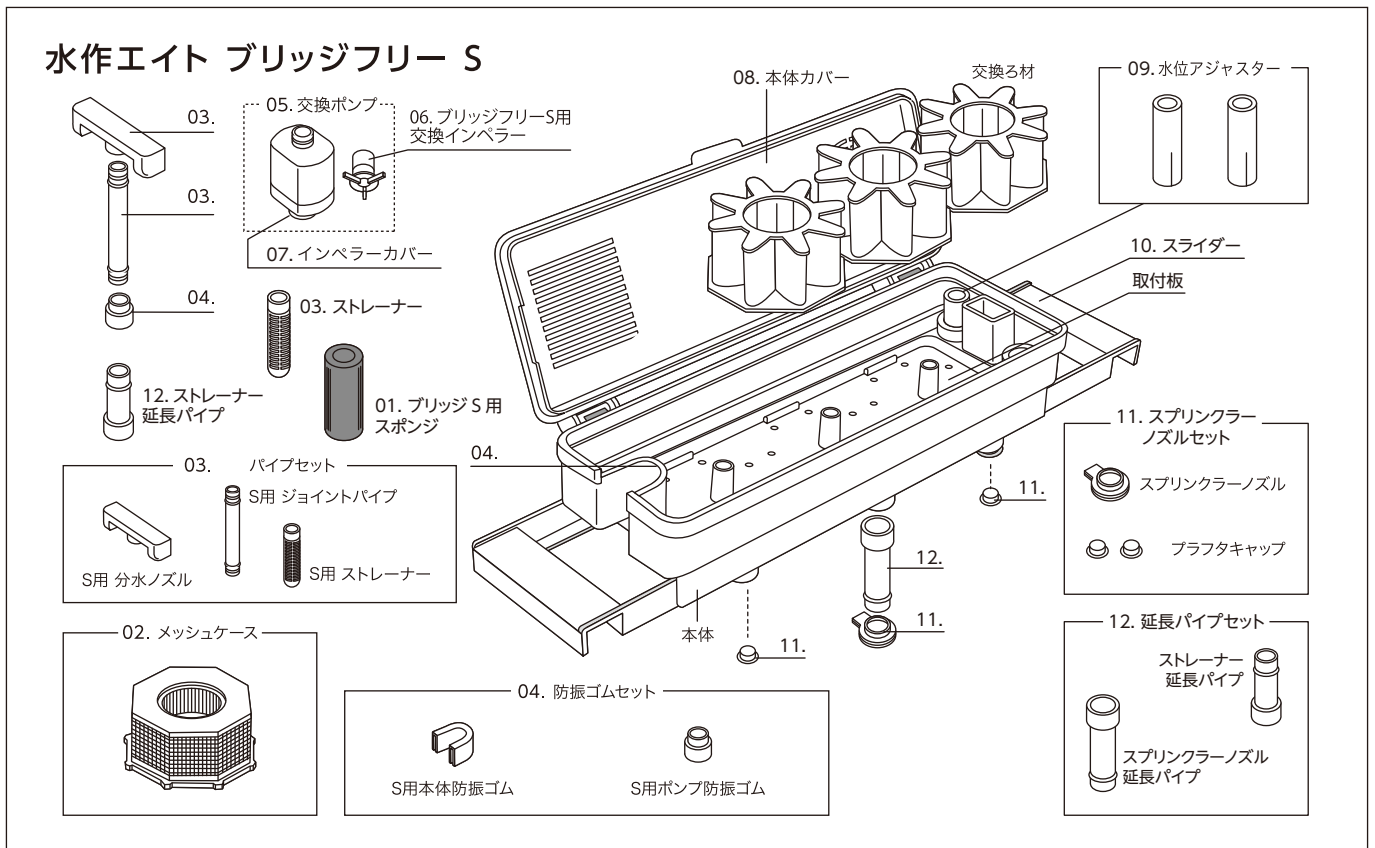

水作エイト ブリッジフリー S

※本価格表の価格はすべて税抜き表示となっております。

商品名	入数	希望小売価格	JANコード
	内入数		
⑤ 01 ブリッジSスポンジ	—	320円	4 974105 020132
⑤ 02 ブリッジSメッシュケース	10	450円	4 974105 020163
⑤ 03 ブリッジSパイプセット	—	560円	4 974105 020149
⑤ 04 ブリッジS防振ゴムセット	—	670円	4 974105 020187
⑤ 05 ブリッジS交換ポンプ	12	2,200円	4 974105 020521
⑤ 06 ブリッジS交換インペラー	—	560円	4 974105 020538
⑤ 07 ブリッジSインペラーカバー	—	160円	4 974105 020491
⑤ 08 ブリッジS本体カバー	—	560円	4 974105 020217
⑤ 09 ブリッジS水位アジャスター	—	320円	4 974105 020194
⑤ 10 ブリッジSスライダー	—	560円	4 974105 020255
⑤ 11 ブリッジSスプリンクラーノズルセット	—	320円	4 974105 020200
⑤ 12 ブリッジS延長パイプセット	—	320円	4 974105 020484

※ ブリッジフリー S 用交換ポンプは従来品のブリッジ S に接続可能ですが、インペラーはフリー専用となります。