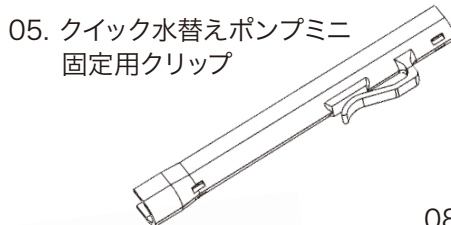

クイック水替えポンプ

※本価格表の価格はすべて税抜き表示となっております。

	商品名	入数			希望小売価格	JANコード
		内入数				
⑥	01 クイック水替えポンプ交換弁	— —			450円	4 974105 005719
⑥	02 クイック水替えポンプ固定用クリップ	— —			230円	4 974105 005726
⑥	03 クイック水替えポンプミニ スターターポンプセット	— —			550円	4 974105 005757
⑥	04 クイック水替えポンプミニ ストレーナーセット	— —			450円	4 974105 005764
⑥	05 クイック水替えポンプミニ 固定用クリップ	— —			450円	4 974105 005771
①	06 クイック水替えポンプBig 弁カバー	— —			600円	4 974105 005887
①	07 クイック水替えポンプBig サクションポンプセット	— —			1,500円	4 974105 005900
①	08 クイック水替えポンプBig 吸い込み口カバー	— —			500円	4 974105 005917
①	09 クイック水替えポンプBig 固定用クリップ	— —			800円	4 974105 005924

クイック水替えポンプ