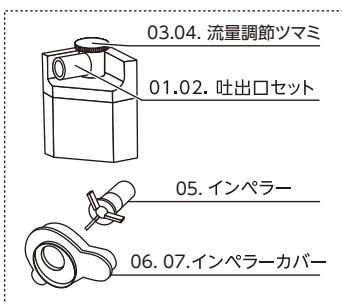

ボトムフィルター

ボトムフィルター R

※本価格表の価格はすべて税抜き表示となっております。

商品名	入数	希望小売価格	JANコード
	内入数		
⑥ 01 Rタイプ吐出口	—	320円	4 974105 008673
⑥ 02 Nタイプ吐出口 (キャップ付)	—	320円	4 974105 008680
⑥ 03 パイプ接続パーツ	—	230円	4 974105 002671
⑥ 04 プラストン接続パーツ	—	480円	4 974105 008697
⑥ 05 底面プレートラウンド (1組)	—	450円	4 974105 008703
⑥ 06 プラストン 2個入 <small>対応機種：エイトS・M、エイトコアS・M・L、フラワーM・DX、ボトムフィルター</small>	500 25×20	240円	4 974105 008451
⑥ 07 ジョイント <small>ストレート3個、L型3個 / 対応機種：エイトコアミニ・S・M・L、フラワーS・M、ボトムフィルター</small>	720 36×20	190円	4 974105 008468
⑥ 08 エイトコアロックピン 2個入	—	150円	4 974105 008079

※1 フィットシリーズに標準装備 ※2 タートルシリーズに標準装備

スペースパワーフィットプラスS・M(ブラック・ホワイト) / タートルフィルタープラス

エアフィットプラスS・M

スペースパワーフィットS・M タートルフィルター

部品・パーツ

フィット[PRO]L / タートルフィルターL

※本価格表の価格はすべて税抜き表示となっております。

商品名	入数	希望小売価格	JANコード
	内入数		
① 01 フィットL/タートルフィルターLパワーヘッド	— —	2,200円	4 974105 012526
① 02 フィットL/タートルフィルターL吐出口セット	— —	280円	4 974105 012557
① 03 フィットL/タートルフィルターL流量調節ツマミ	— —	230円	4 974105 012588
① 04 フィットL/タートルフィルターLインペラー	— —	720円	4 974105 012533
① 05 フィットL/タートルフィルターLインペラーカバー	— —	230円	4 974105 012540
① 06 水作フィルター共通キスゴム 6個入	— —	350円	4 974105 008482
① 07 フィットL/タートルフィルターLろ材ケース用スポンジ	— —	280円	4 974105 012571
① 08 フィットL/タートルフィルターLプレフィルタースポンジセット	— —	320円	4 974105 012564
① 09 フィットL/タートルフィルターLシャワーパイプセット	— —	400円	4 974105 012519

スペースパワーフィット[PRO] L / タートルフィルター L

※ろ材ケースは P10 に記載されています。

パネルフィルター

※本価格表の価格はすべて税抜き表示となっております。

商品名	入数	希望小売価格	JANコード
	内入数		
① 01 パネルフィルター吐出口	— —	230円	4 974105 000370
① 02 パネルフィルターエアパイプ	— —	160円	4 974105 000387
① 03 プラストンミニ 2個入 <small>対応機種：エイトコアミニ、フラワーS、パネルフィルター</small>	500 25×20	240円	4 974105 008475
① 04 パネルフィルターエアパイプカバー	— —	400円	4 974105 000394
① 05 パネルフィルターバイパスカバー	— —	230円	4 974105 000400
① 06 水作フィルター共通キスゴム 6個入	500 25×20	350円	4 974105 008482
① 07 パネルフィルターバイパスキャップ	— —	160円	4 974105 000417