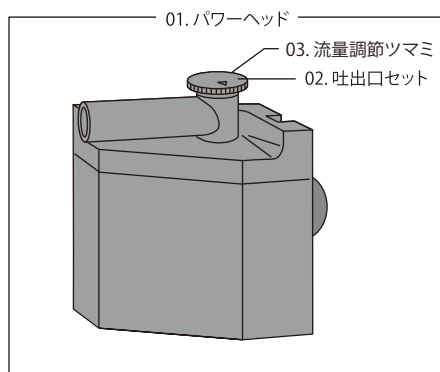

スペースパワーフィット[PRO] L / タートルフィルター L

※ろ材ケースは P10 に記載されています。

パネルフィルター

※本価格表の価格はすべて税抜き表示となっております。

商品名	入数	希望小売価格	JANコード
	内入数		
① 01 パネルフィルター吐出口	— —	230円	4 974105 000370
① 02 パネルフィルターエアパイプ	— —	160円	4 974105 000387
① 03 プラストンミニ 2個入 <small>対応機種：エイトコアミニ、フラワーS、パネルフィルター</small>	500 25×20	240円	4 974105 008475
① 04 パネルフィルターエアパイプカバー	— —	400円	4 974105 000394
① 05 パネルフィルターバイパスカバー	— —	230円	4 974105 000400
① 06 水作フィルター共通キスゴム 6個入	500 25×20	350円	4 974105 008482
① 07 パネルフィルターバイパスキャップ	— —	160円	4 974105 000417