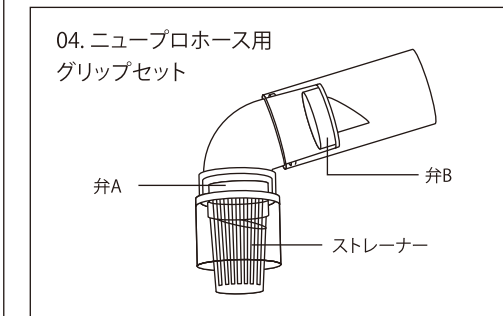

ニュープロホース

04. ニュープロホース用
グリップセット

07. ニュープロホース用
ストレーナー弁セット