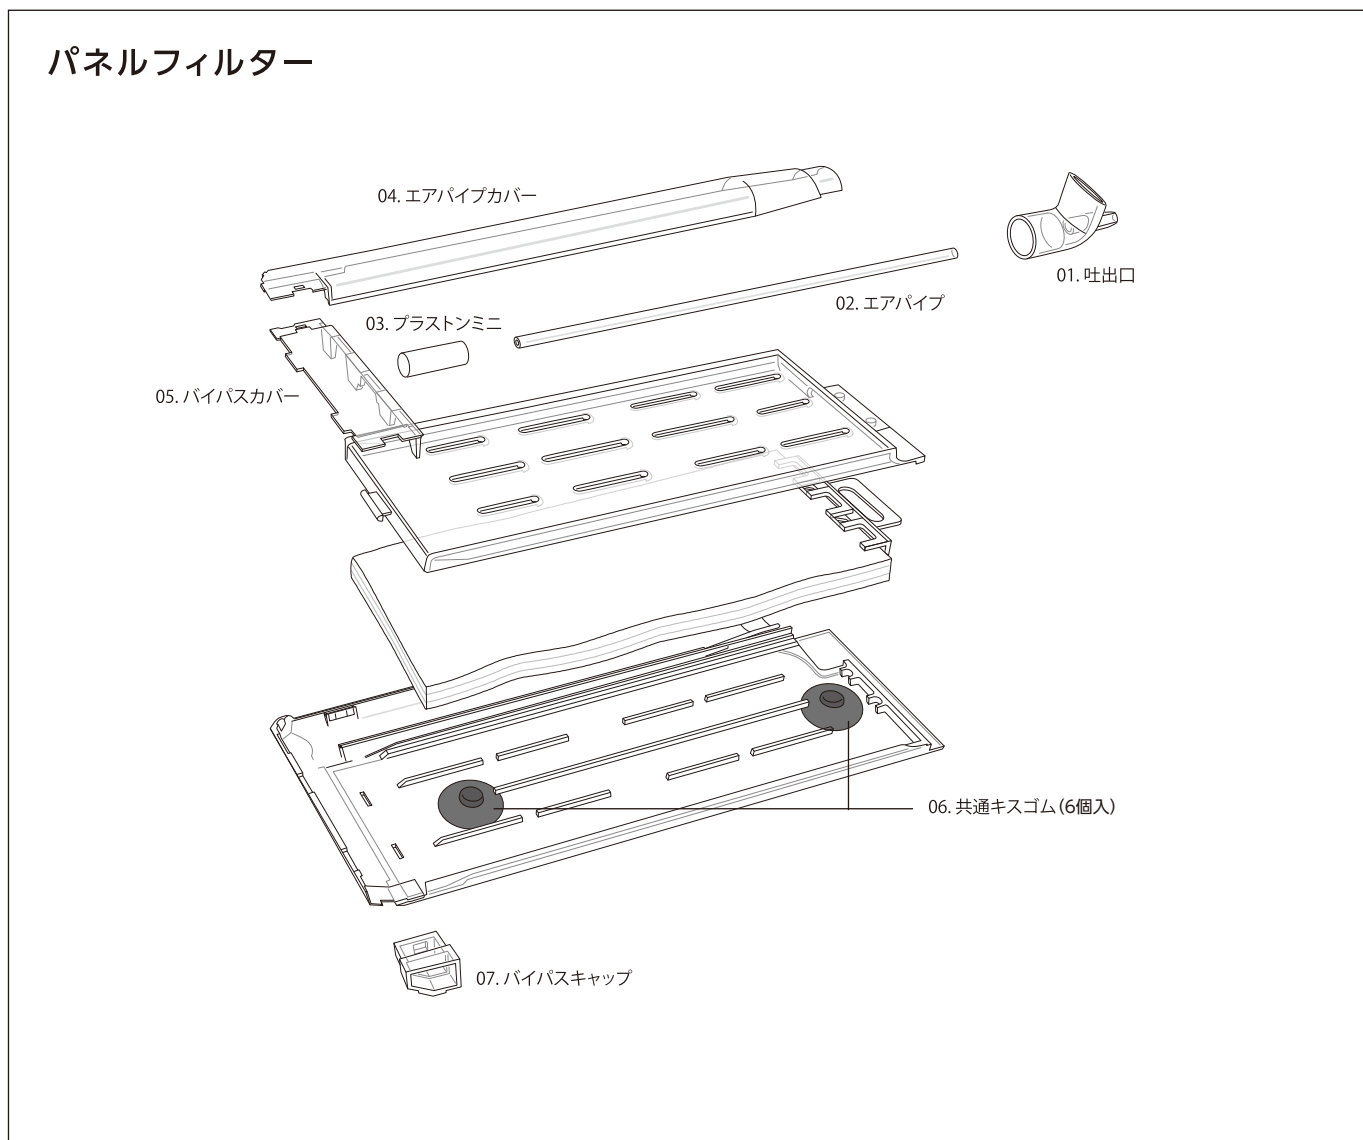

スペースパワーフィット[PRO] L / タートルフィルター L

※ろ材ケースは P10 に記載されています。

パネルフィルター

※本価格表の価格はすべて税抜き表示となっております。

商品名	入数	希望小売価格	JANコード
	内入数		
① 01 パネルフィルター吐出口	— —	230円	4 974105 000370
① 02 パネルフィルターエアパイプ	— —	160円	4 974105 000387
① 03 プラストンミニ 2個入 <small>対応機種：エイトコアミニ、フラワーS、パネルフィルター</small>	500 25×20	240円	4 974105 008475
① 04 パネルフィルターエアパイプカバー	— —	400円	4 974105 000394
① 05 パネルフィルターバイパスカバー	— —	230円	4 974105 000400
① 06 水作フィルター共通キスゴム 6個入	500 25×20	350円	4 974105 008482
① 07 パネルフィルターバイパスキャップ	— —	160円	4 974105 000417