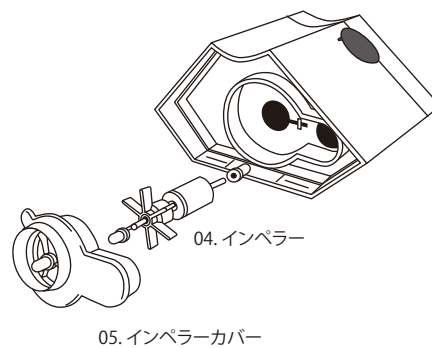

※1 フィットシリーズに標準装備 ※2 タートルシリーズに標準装備

スペースパワーフィットプラスS・M(ブラック・ホワイト) / タートルフィルタープラス

エアフィットプラスS・M

スペースパワーフィットS・M タートルフィルター

部品・パーツ

フィット[PRO]L / タートルフィルターL

※本価格表の価格はすべて税抜き表示となっております。

商品名	入数	希望小売価格	JANコード
	内入数		
① 01 フィットL/タートルフィルターLパワーヘッド	— —	2,200円	4 974105 012526
① 02 フィットL/タートルフィルターL吐出口セット	— —	280円	4 974105 012557
① 03 フィットL/タートルフィルターL流量調節ツマミ	— —	230円	4 974105 012588
① 04 フィットL/タートルフィルターLインペラー	— —	720円	4 974105 012533
① 05 フィットL/タートルフィルターLインペラーカバー	— —	230円	4 974105 012540
① 06 水作フィルター共通キスゴム 6個入	— —	350円	4 974105 008482
① 07 フィットL/タートルフィルターLろ材ケース用スポンジ	— —	280円	4 974105 012571
① 08 フィットL/タートルフィルターLプレフィルタースポンジセット	— —	320円	4 974105 012564
① 09 フィットL/タートルフィルターLシャワーパイプセット	— —	400円	4 974105 012519

スペースパワーフィット[PRO] L / タートルフィルター L

※ろ材ケースは P10 に記載されています。

パネルフィルター

※本価格表の価格はすべて税抜き表示となっております。

商品名	入数	希望小売価格	JANコード
	内入数		
① 01 パネルフィルター吐出口	— —	230円	4 974105 000370
① 02 パネルフィルターエアパイプ	— —	160円	4 974105 000387
① 03 プラストンミニ 2個入 <small>対応機種：エイトコアミニ、フラワーS、パネルフィルター</small>	500 25×20	240円	4 974105 008475
① 04 パネルフィルターエアパイプカバー	— —	400円	4 974105 000394
① 05 パネルフィルターバイパスカバー	— —	230円	4 974105 000400
① 06 水作フィルター共通キスゴム 6個入	500 25×20	350円	4 974105 008482
① 07 パネルフィルターバイパスキャップ	— —	160円	4 974105 000417