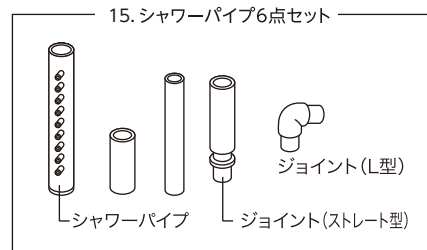

スペースパワーフィットプラスS・M(ブラック・ホワイト) / タートルフィルタープラス