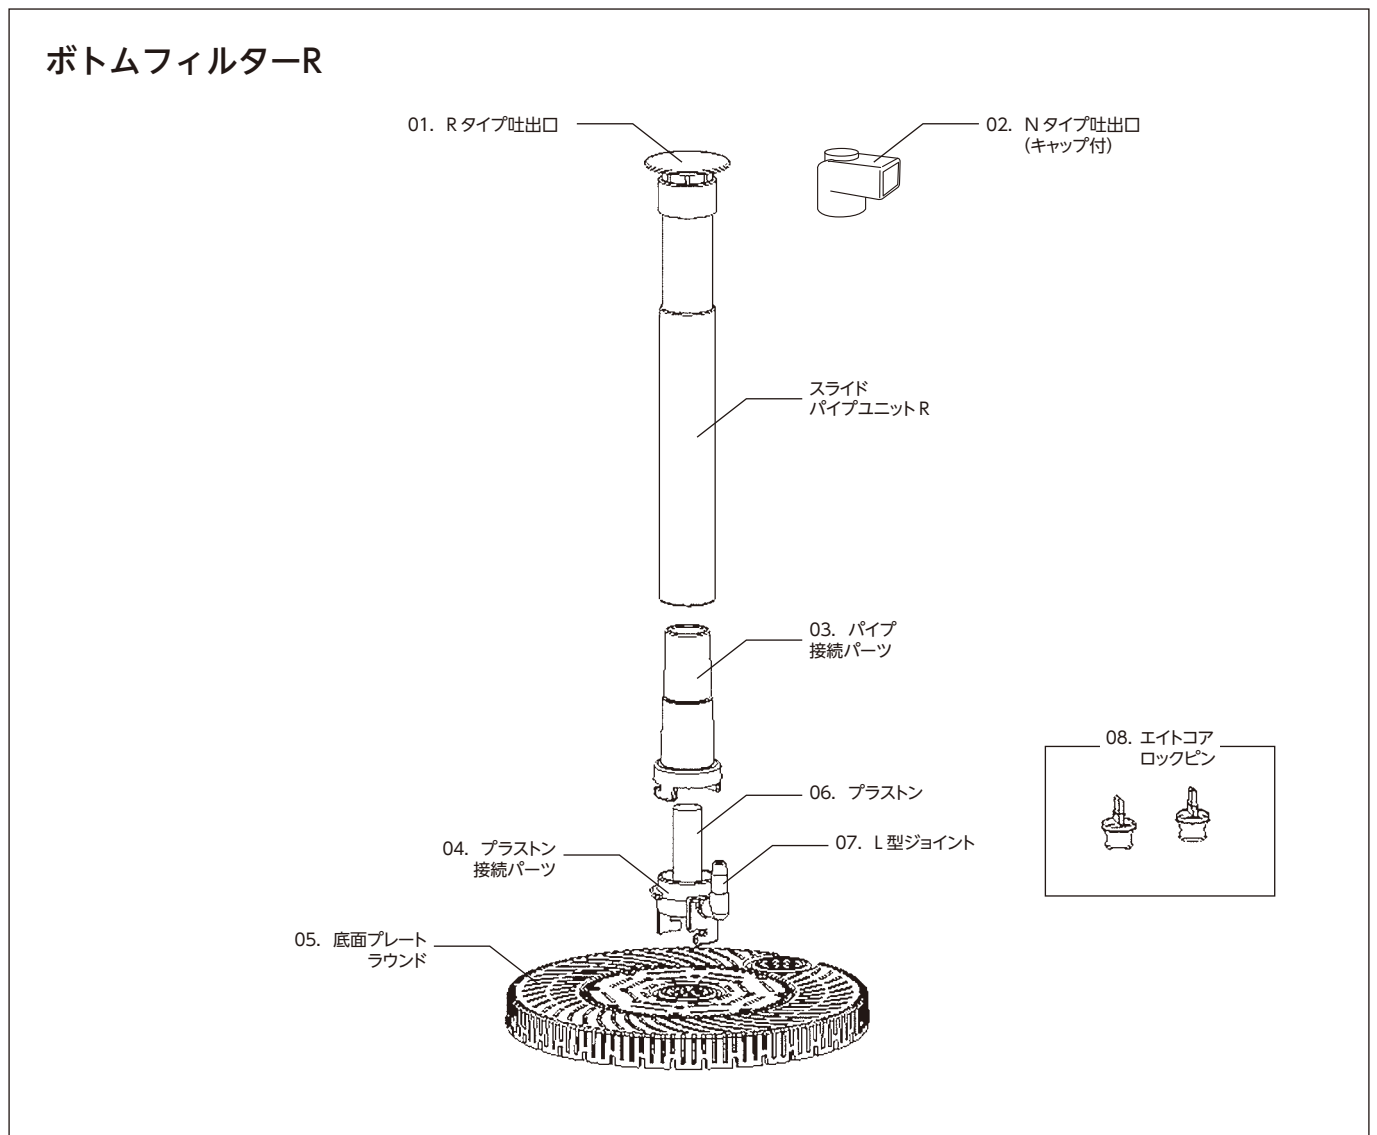

ボトムフィルター

※本価格表の価格はすべて税抜き表示となっております。

商品名	入数	希望小売価格	JANコード
	内入数		
① フィットシリーズ用接続パイプセット	—	400円	4 974105 002596
	—		
② パイプ接続パーツ	—	230円	4 974105 002671
	—		
③ ボトムフィルター共通エアレーションセット	—	450円	4 974105 002688
	—		
④ ミニ用エアレーションパイプユニット	—	720円	4 974105 002695
	—		
⑤ S用エアレーションパイプユニット	—	720円	4 974105 002701
	—		
⑥ M用エアレーションパイプユニット	—	720円	4 974105 002718
	—		
⑦ プラストン 2個入 <small>対応機種：エイトS・M、エイトコアS・M・L、フラワーM・DX、ボトムフィルター</small>	500	240円	4 974105 008451
	25×20		
⑧ ジョイント <small>ストレート3個、L型3個 / 対応機種：エイトコアミニ・S・M・L、フラワーS・M、ボトムフィルター</small>	720	190円	4 974105 008468
	36×20		

ボトムフィルター

ボトムフィルター R

※本価格表の価格はすべて税抜き表示となっております。

商品名	入数	希望小売価格	JANコード
	内入数		
⑥ 01 Rタイプ吐出口	—	320円	4 974105 008673
⑥ 02 Nタイプ吐出口 (キャップ付)	—	320円	4 974105 008680
⑥ 03 パイプ接続パーツ	—	230円	4 974105 002671
⑥ 04 プラストン接続パーツ	—	480円	4 974105 008697
⑥ 05 底面プレートラウンド (1組)	—	450円	4 974105 008703
⑥ 06 プラストン 2個入 <small>対応機種：エイトS・M、エイトコアS・M・L、フラワーM・DX、ボトムフィルター</small>	500 25×20	240円	4 974105 008451
⑥ 07 ジョイント <small>ストレート3個、L型3個 / 対応機種：エイトコアミニ・S・M・L、フラワーS・M、ボトムフィルター</small>	720 36×20	190円	4 974105 008468
⑥ 08 エイトコアロックピン 2個入	—	150円	4 974105 008079