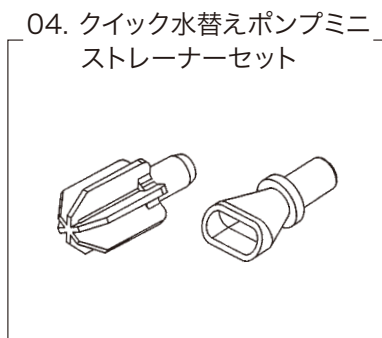

クイック水替えポンプ

※本価格表の価格はすべて税抜き表示となっております。

	商品名	入数			希望小売価格	JANコード
		内入数				
⑥	01 クイック水替えポンプ交換弁	— —			450円	4 974105 005719
⑥	02 クイック水替えポンプ固定用クリップ	— —			230円	4 974105 005726
⑥	03 クイック水替えポンプミニ スターターポンプセット	— —			550円	4 974105 005757
⑥	04 クイック水替えポンプミニ ストレーナーセット	— —			450円	4 974105 005764
⑥	05 クイック水替えポンプミニ 固定用クリップ	— —			450円	4 974105 005771
①	06 クイック水替えポンプBig 弁カバー	— —			600円	4 974105 005887
①	07 クイック水替えポンプBig サクションポンプセット	— —			1,500円	4 974105 005900
①	08 クイック水替えポンプBig 吸い込み口カバー	— —			500円	4 974105 005917
①	09 クイック水替えポンプBig 固定用クリップ	— —			800円	4 974105 005924

クイック水替えポンプ