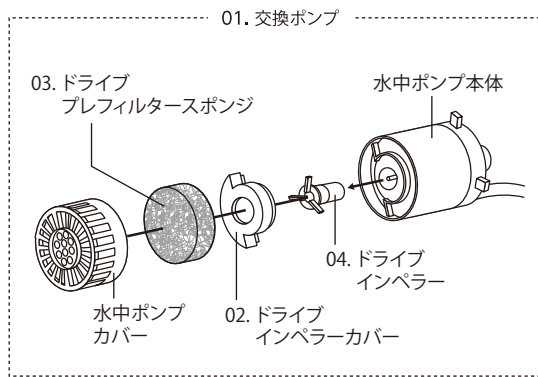

水作エイト ドライブ

※本価格表の価格はすべて税抜き表示となっております。

商品名	入数	希望小売価格	JANコード
	内入数		
⑥ 01 ドライブ交換ポンプ	12 —	1,320円	4 974105 001223
⑥ 02 ドライブインペラーカバー	— —	160円	4 974105 001292
⑥ 03 ドライブプレフィルタースポンジ	— —	230円	4 974105 001285
⑥ 04 ドライブインペラー	24 —	560円	4 974105 001230
⑥ 05 ドライブキャップ	— —	110円	4 974105 001254
⑥ 06 ドライブシャワーパイプセット	— —	670円	4 974105 001261

水作エイト ドライブM