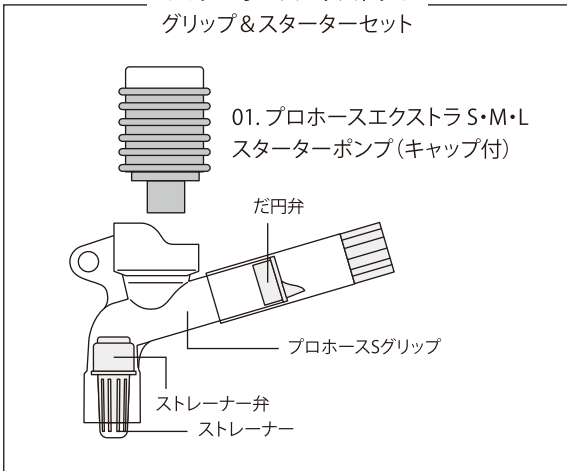

プロホースエクストラS／プロホースS

02. プロホースエクストラS
グリップ&スターターセット