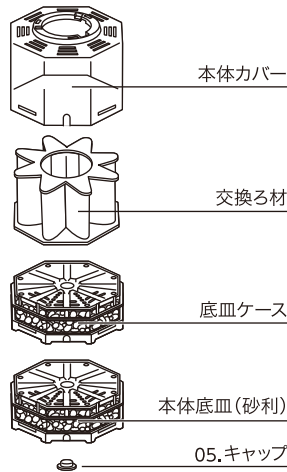

水作エイト ドライブ

※本価格表の価格はすべて税抜き表示となっております。

商品名	入数	希望小売価格	JANコード
	内入数		
⑥ 01 ドライブ交換ポンプ	12 —	1,320円	4 974105 001223
⑥ 02 ドライブインペラーカバー	— —	160円	4 974105 001292
⑥ 03 ドライブプレフィルタースポンジ	— —	230円	4 974105 001285
⑥ 04 ドライブインペラー	24 —	560円	4 974105 001230
⑥ 05 ドライブキャップ	— —	110円	4 974105 001254
⑥ 06 ドライブシャワーパイプセット	— —	670円	4 974105 001261

水作エイト ドライブM