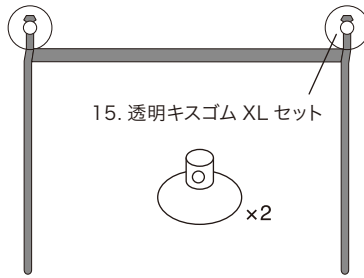

カメの浮き島 XL

15. 透明キスゴム XL セット

14. カメの浮き島 XL フロートガイドセット

水心SSPP-3S/7S

05. SSPP-3S/7S
エアフィルター ×2

06. SSPP-3S/7S
脚ゴムセット ×5

水心SSPP-2S

07. SSPP-2S
エアフィルター ×2

08. SSPP-2S
脚ゴムセット ×4

エアコンパクト

04. エアコンパクト用
エアフィルター ×3

Air-Max

09. Air-Max 12000 C-4 用
エアフィルター ×1