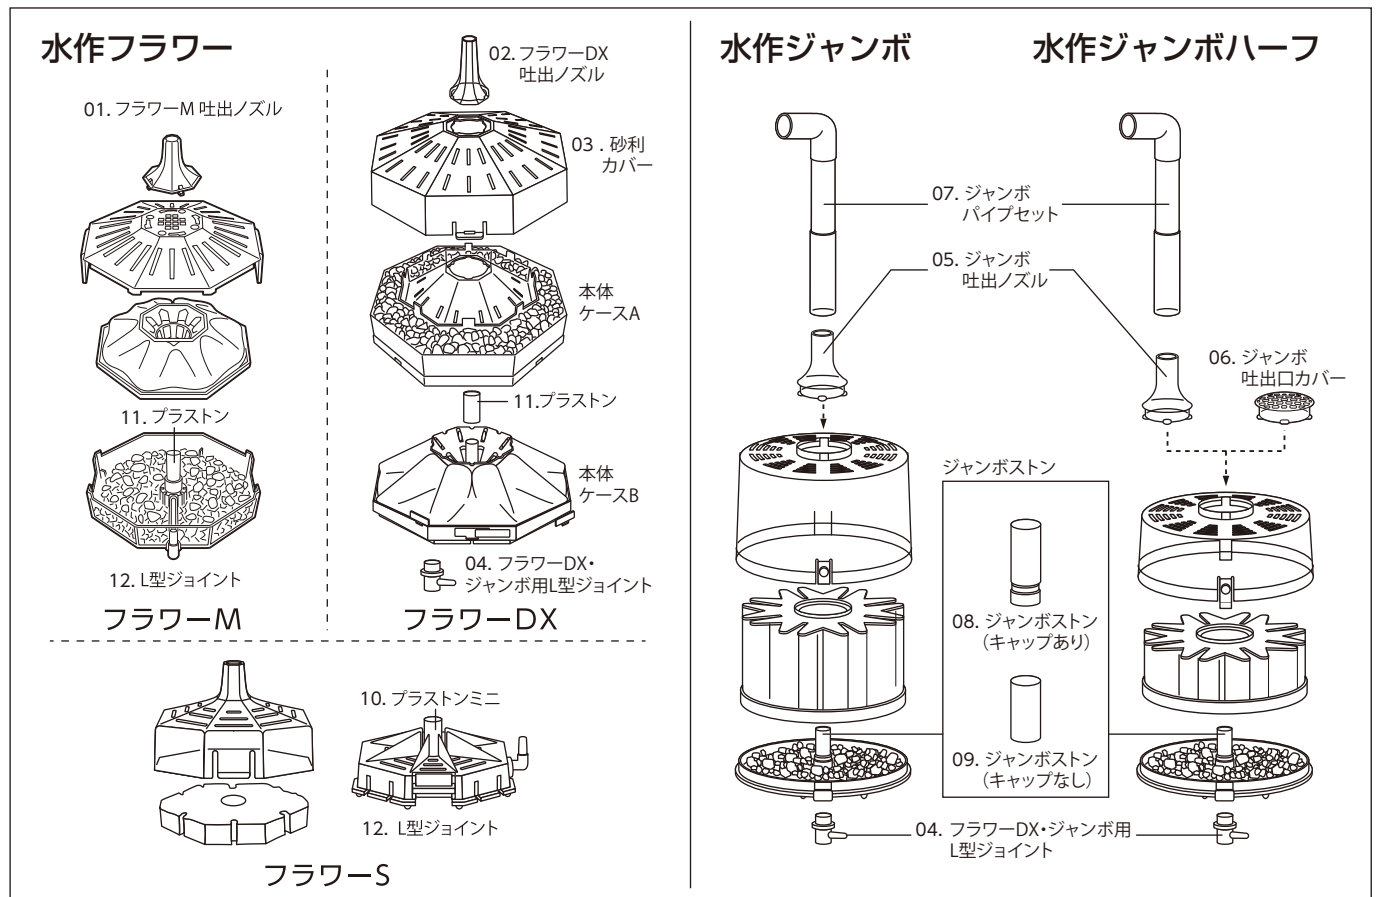

水作エイトコア

09. パイプジョイント(小) キャップ付
10. パイプジョイント(大)
11. エイトコアロックピン

12. エイトコアS 上部カバー
14. エイトコアM 上部カバー

18. エイトコアL 吐出ノズル
17. エイトコアL 上部カバー

16. エイトコアミニ 上部カバー

03. 05. プラストン
13. 15. 底部フタ

01. 02. プラストンミニ
06. 08. L型ジョイント

03. 05. プラストン
06. 08. L型ジョイント

03. 05. プラストン
06. 08. L型ジョイント

エイトコアS/M エイトコアL エイトコアミニ エイトS/M

部品・パーツ

水作フラワー／水作ジャンボ

※本価格表の価格はすべて税抜き表示となっております。

商品名	入数	希望小売価格	JANコード
	内入数		
01 フラワーM吐出ノズル	—	160円	4 974105 001193
02 フラワーDX吐出ノズル	—	160円	4 974105 005047
03 フラワーDX砂利カバー	—	880円	4 974105 005054
04 フラワーDX・ジャンボL型ジョイント	—	80円	4 974105 003067
05 ジャンボ吐出ノズル	—	470円	4 974105 003050
06 ジャンボ吐出口カバー	—	470円	4 974105 003036
07 ジャンボパイプセット	—	1,030円	4 974105 003043
08 ジャンボストン (キャップあり)	—	280円	4 974105 008062
09 ジャンボストン (キャップなし)	—	210円	
10 プラストンミニ 2個入 対応機種：エイトコアミニ、フラワーS、パネルフィルター	500 25×20	240円	4 974105 008475
11 プラストン 2個入 対応機種：エイトS・M、エイトコアS・M・L、フラワーM・DX、ボトムフィルター	500 25×20	240円	4 974105 008451
12 ジョイント ストレート3個、L型3個／対応機種：エイトコアミニ・S・M・L、フラワーS・M、ボトムフィルター	720 36×20	190円	4 974105 008468