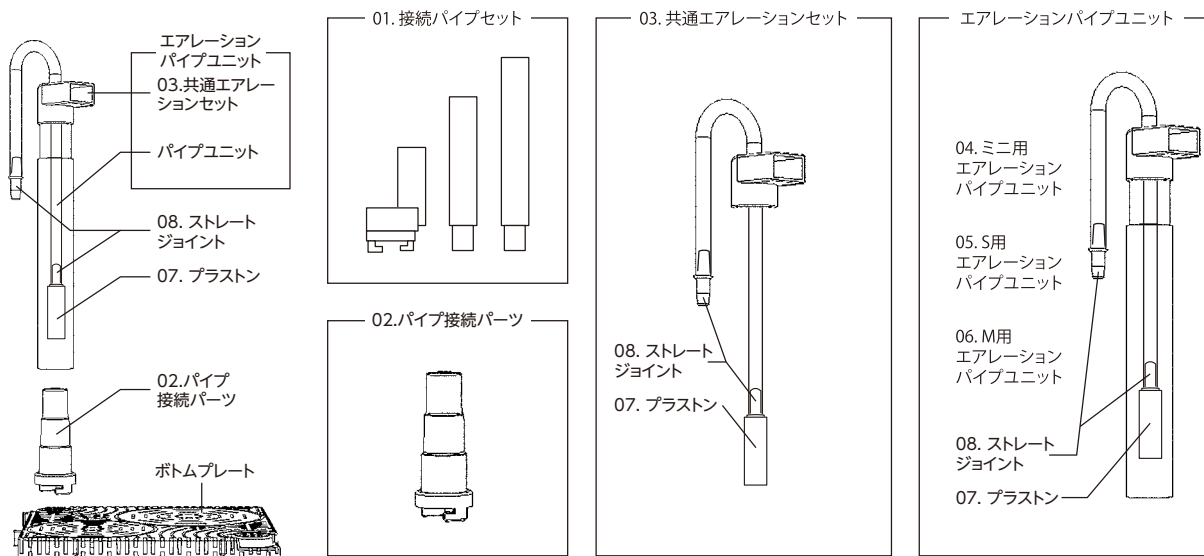

ボトムフィルター

※本価格表の価格はすべて税抜き表示となっております。

商品名	入数	希望小売価格	JANコード
	内入数		
① フィットシリーズ用接続パイプセット	—	400円	4 974105 002596
	—		
② パイプ接続パーツ	—	230円	4 974105 002671
	—		
③ ボトムフィルター共通エアレーションセット	—	450円	4 974105 002688
	—		
④ ミニ用エアレーションパイプユニット	—	720円	4 974105 002695
	—		
⑤ S用エアレーションパイプユニット	—	720円	4 974105 002701
	—		
⑥ M用エアレーションパイプユニット	—	720円	4 974105 002718
	—		
⑦ プラストン 2個入 対応機種：エイトS・M、エイトコアS・M・L、フラワーM・DX、ボトムフィルター	500	240円	4 974105 008451
	25×20		
⑧ ジョイント ストレート3個、L型3個 / 対応機種：エイトコアミニ・S・M・L、フラワーS・M、ボトムフィルター	720	190円	4 974105 008468
	36×20		

ボトムフィルター