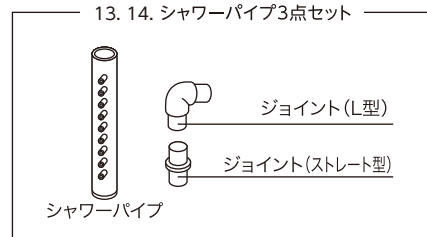

スペースパワーフィットプラスS・M(ブラック・ホワイト) / タートルフィルタープラス