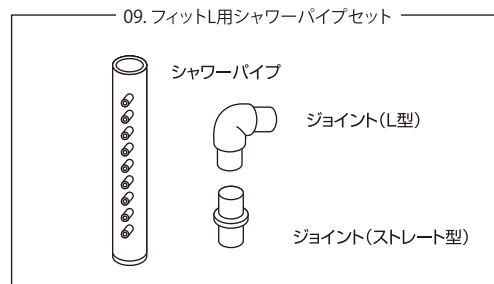

フィット[PRO]L / タートルフィルターL

※本価格表の価格はすべて税抜き表示となっております。

商品名	入数	希望小売価格	JANコード
	内入数		
① 01 フィットL/タートルフィルターLパワーヘッド	— —	2,200円	4 974105 012526
① 02 フィットL/タートルフィルターL吐出口セット	— —	280円	4 974105 012557
① 03 フィットL/タートルフィルターL流量調節ツマミ	— —	230円	4 974105 012588
① 04 フィットL/タートルフィルターLインペラー	— —	720円	4 974105 012533
① 05 フィットL/タートルフィルターLインペラーカバー	— —	230円	4 974105 012540
① 06 水作フィルター共通キスゴム 6個入	— —	350円	4 974105 008482
① 07 フィットL/タートルフィルターLろ材ケース用スポンジ	— —	280円	4 974105 012571
① 08 フィットL/タートルフィルターLプレフィルタースポンジセット	— —	320円	4 974105 012564
① 09 フィットL/タートルフィルターLシャワーパイプセット	— —	400円	4 974105 012519

スペースパワーフィット[PRO] L / タートルフィルター L

※ろ材ケースは P10 に記載されています。