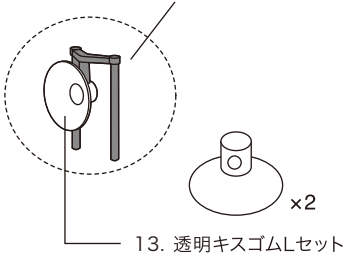

フロートボックス

01. フロートボックスフロートガイドセット

13. 透明キスゴムLセット